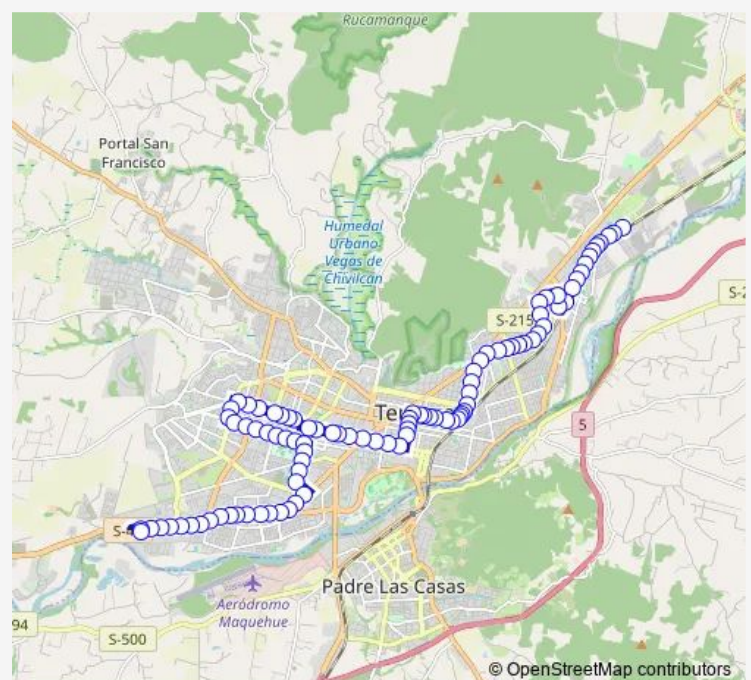

Monday 06:00-21:59

Tuesday 06:00-21:59

Wednesday 06:00-21:59

Thursday 06:00-21:59

Friday 06:00-21:59

Saturday 07:00-19:57

Sunday 07:00-19:59

Route info

Direction: S - 215 / Parque Costanera II - Poniente

Stops: 95

Trip Duration: 2 hour 7 min

2 A — Sta E. de Maipo - Camino a Cajón

Ziem / Vicente Perez Rosales - Norte

Ziem / Centenario - Norte

Ziem / Valparaiso - Norte