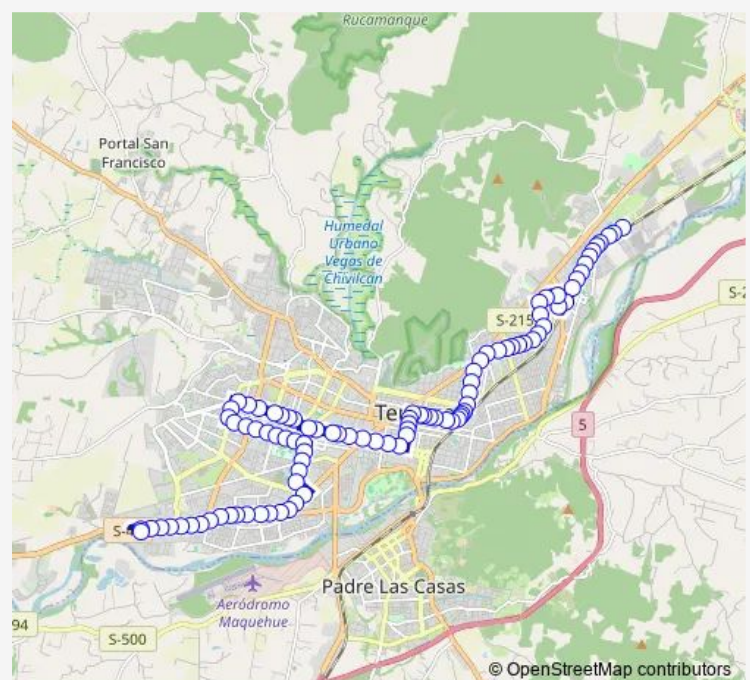

Monday 06:00-21:59

Tuesday 06:00-21:59

Wednesday 06:00-21:59

Thursday 06:00-21:59

Friday 06:00-21:59

Saturday 07:00-19:57

Sunday 07:00-19:59

Route info

Direction: S - 215 / Parque Costanera II - Poniente

Stops: 95

Trip Duration: 2 hour 7 min

2 A — Sta E. de Maipo - Camino a Cajón

Ziem / Vicente Perez Rosales - Norte

Ziem / Centenario - Norte

Ziem / Valparaiso - Norte