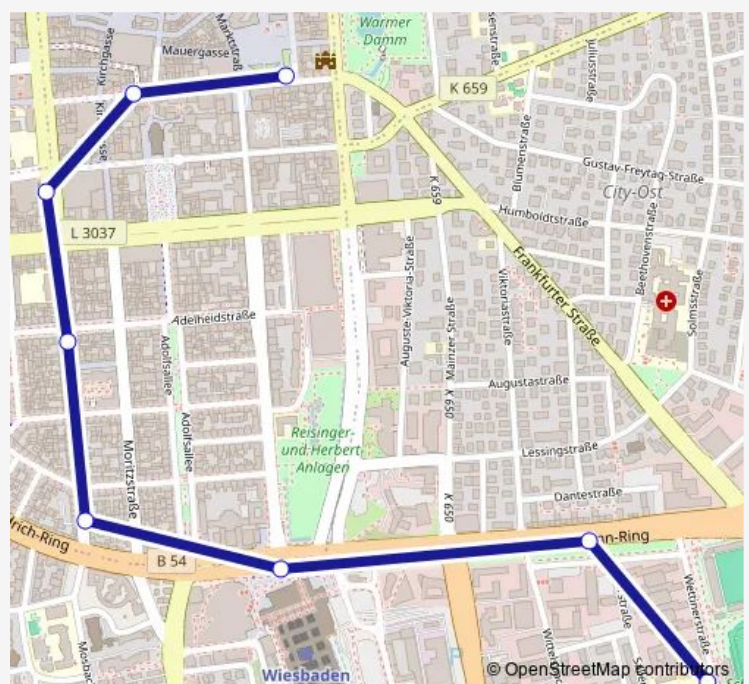

### Direction

Wiesbaden Dernsches Gelände — Wiesbaden Berufsschulzentrum

8 stops

[Open route schedule](#)

Wiesbaden Dernsches Gelände

Wiesbaden Kirchgasse

Wiesbaden Schwalbacher Str./Luisenforum

Wiesbaden Adelheidstraße

Wiesbaden Landeshaus

Wiesbaden Hauptbahnhof

Wiesbaden Statistisches Bundesamt

Wiesbaden Berufsschulzentrum

### Route schedule

Wiesbaden Dernsches Gelände — Wiesbaden Berufsschulzentrum

Monday 07:28-07:46

Tuesday 07:28-07:46

Wednesday 07:28-07:46

Thursday 07:28-07:46

Friday 07:28-07:46

Saturday —

### Route info

Direction: Wiesbaden Dernsches Gelände

Stops: 8

Trip Duration: 0 hour 14 min

E22

BusMaps

E22 Bus time schedules and route maps are available in an offline PDF at [busmaps.com](https://busmaps.com). Use the [busmaps.com](https://busmaps.com) website to see live bus times, train schedule or subway schedule, and step-by-step directions for all public transit in Wiesbaden