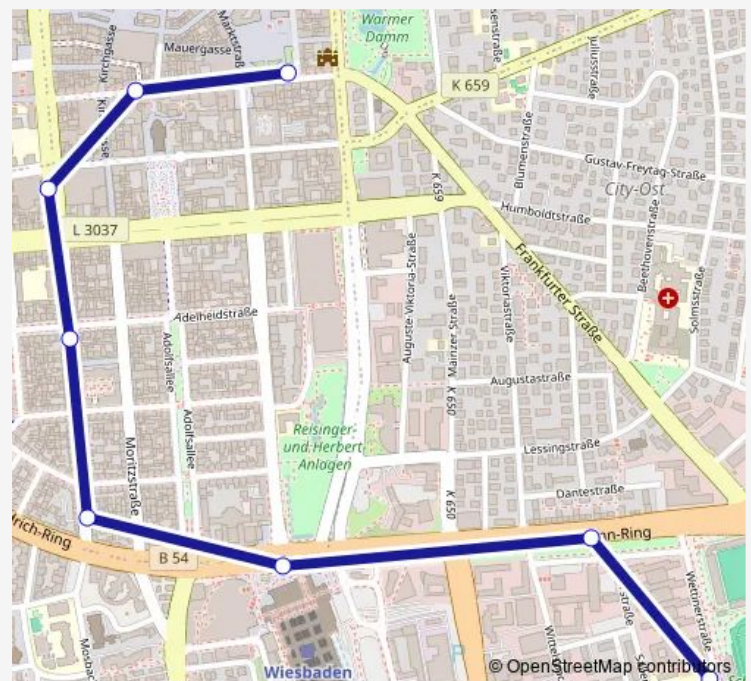

### Direction

Wiesbaden Dernsches Gelände — Wiesbaden Berufsschulzentrum

8 stops

[Open route schedule](#)

Wiesbaden Dernsches Gelände

Wiesbaden Kirchgasse

Wiesbaden Schwalbacher Str./Luisenforum

Wiesbaden Adelheidstraße

Wiesbaden Landeshaus

Wiesbaden Hauptbahnhof

Wiesbaden Statistisches Bundesamt

Wiesbaden Berufsschulzentrum

### Route schedule

Wiesbaden Dernsches Gelände — Wiesbaden Berufsschulzentrum

Monday 07:28-07:46

Tuesday 07:28-07:46

Wednesday 07:28-07:46

Thursday 07:28-07:46

Friday 07:28-07:46

Saturday —

### Route info

Direction: Wiesbaden Dernsches Gelände

Stops: 8

Trip Duration: 0 hour 14 min

E22

BusMaps

E22 Bus time schedules and route maps are available in an offline PDF at [busmaps.com](https://busmaps.com). Use the [busmaps.com](https://busmaps.com) website to see live bus times, train schedule or subway schedule, and step-by-step directions for all public transit in Wiesbaden