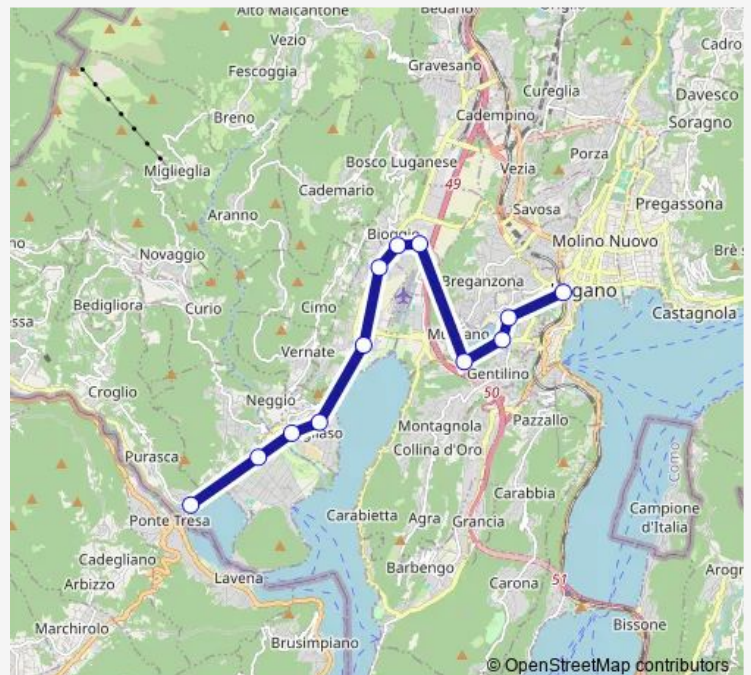

Suburban Railway S60

[Go to website](#)

Direction

Lugano Flp — Ponte Tresa

12 stops

[Open route schedule](#)

Lugano Flp

Sorengo

Sorengo Laghetto

Cappella-Agnuzzo

Bioggio Molinazzo

Bioggio

Serocca

Agno

Magliaso Paese

Magliaso

Route info

Direction: Lugano Flp

Stops: 12

Trip Duration: 0 hour 26 min

■ S60

BusMaps

Direction

Ponte Tresa — Lugano Flp

12 stops

[Open route schedule](#)

Ponte Tresa

Caslano

Magliaso

Magliaso Paese

Agno

Serocca