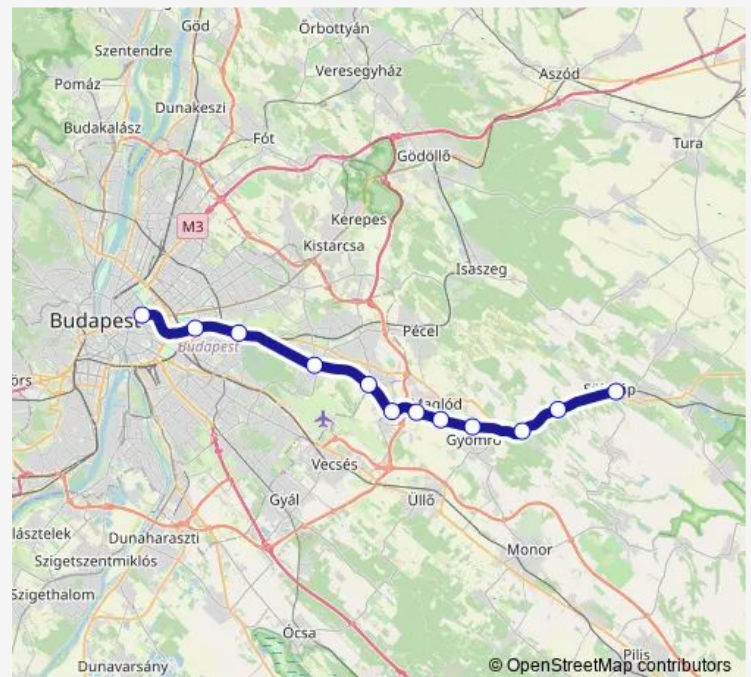

Direction

Budapest-Keleti — Süllysáp

12 stops

[Open route schedule](#)

Budapest-Keleti

Kőbánya felső

Rákos

Rákoshegy

Rákoskert

Ecser

Maglód

Maglódi nyaraló

Gyömről

Mende

Pusztaszentistván

Süllysáp

Route schedule

Budapest-Keleti — Süllysáp

Monday 06:50-20:20

Tuesday 06:50-20:20

Wednesday 06:50-20:20

Thursday 06:50-20:20

Friday 06:50-20:20

Saturday 06:40-20:20

Sunday 06:40-19:50

Route info

Direction: Budapest-Keleti

Stops: 12

Trip Duration: 0 hour 45 min

Direction

Sülysáp — Budapest-Keleti

12 stops