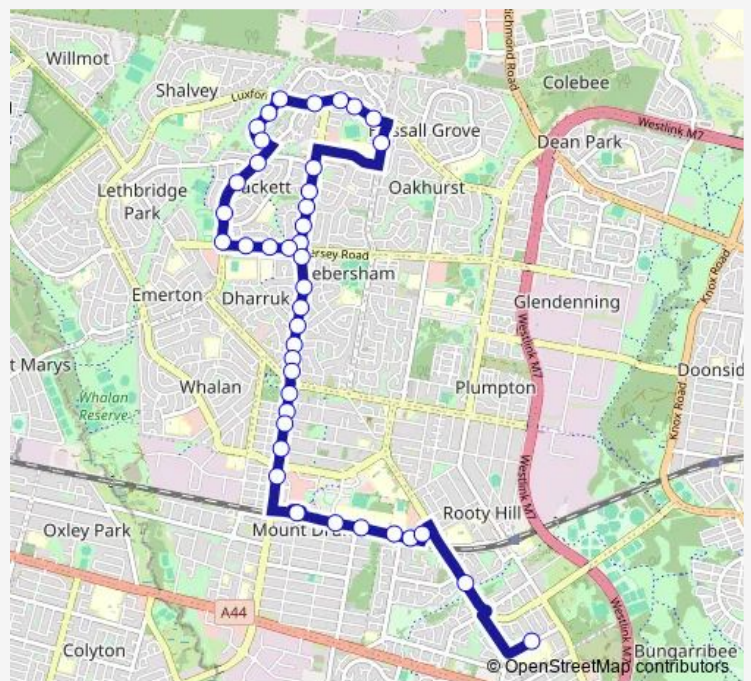

Wednesday 07:07

Thursday 07:07

Friday 07:07

Saturday —

Sunday —

Route info

Direction: Carlisle Av Opp Tapiola Av

Stops: 41

Trip Duration: 0 hour 33 min

6056 — Carlisle Ave after Jersey Rd to St Agnes Hs

Carlisle Av At Winsford Av

Carlisle Av Opp Livingston Av

Carlisle Av At Peterlee Pl

Carlisle Av At Welwyn Rd

Carlisle Av After Trawalla St