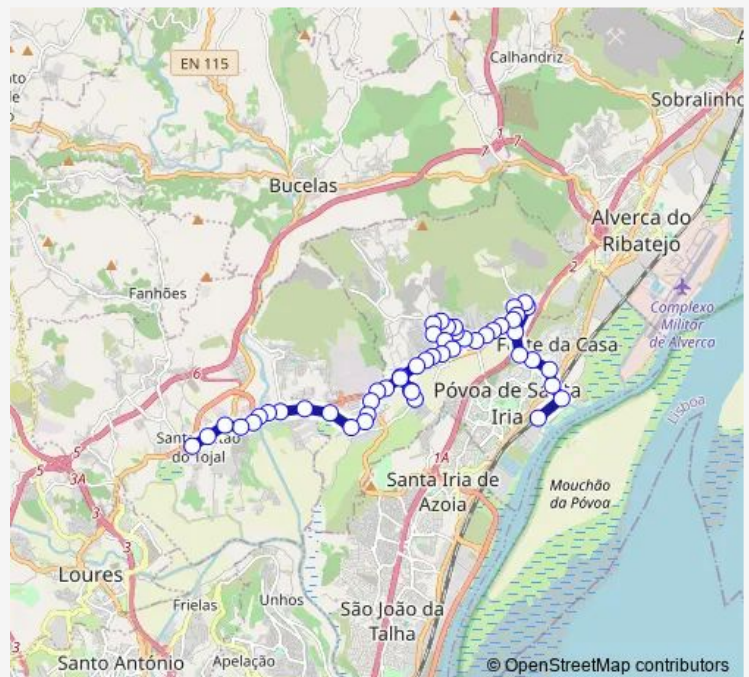

Vialonga (Av Soeiro Pereira Gomes) (X) (Av 24 Deze

Vialonga (Av Soeiro Pereira Gomes) (X) (R Barbosa

Vialonga (Av Soeiro Pereira Gomes)

Route schedule

Póvoa Sta Iria (Estação) — Sto Antæo Tojal (Pq RI)

Monday 18:40

Tuesday 18:40

Wednesday 18:40

Thursday 18:40

Friday 18:40

Saturday —

Sunday —

Route info

Direction: Póvoa Sta Iria (Estação)

Stops: 50

Trip Duration: 0 hour 40 min

■ 348a - Póvoa Santa Iria - Tojal

Vialonga (Av Soeiro Pereira Gomes) Centro Comunitá

Vialonga (Estr Olival Fora) (X) (R D Nuno Mendonça

Vialonga (R Octávio Pato Jardim)