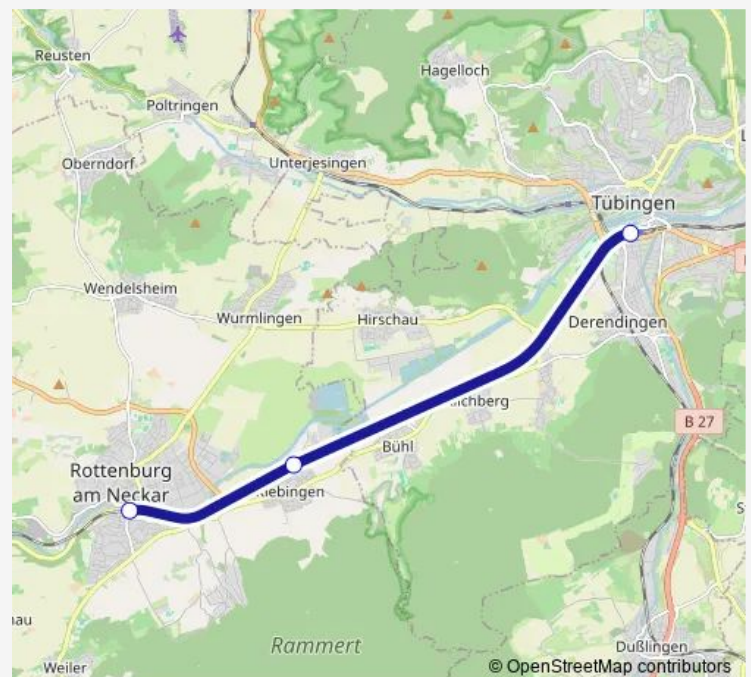

### Direction

Stuttgart Hauptbahnhof (oben) Gleis 13 — Tübingen Hauptbahnhof

3 stops

[Open route schedule](#)

Stuttgart Hauptbahnhof (oben) Gleis 13

Reutlingen Hauptbahnhof

Tübingen Hauptbahnhof

### Route schedule

Stuttgart Hauptbahnhof (oben) Gleis 13 — Tübingen Hauptbahnhof

|           |       |
|-----------|-------|
| Monday    | 20:15 |
| Tuesday   | 20:15 |
| Wednesday | 20:15 |
| Thursday  | 20:15 |
| Friday    | 20:15 |
| Saturday  | 20:15 |
| Sunday    | 20:15 |

### Route info

Direction: Stuttgart Hauptbahnhof (oben) Gleis 13

Stops: 3

Trip Duration: 0 hour 43 min

■ RB 6

BusMaps

## Direction

Rottenburg Bahnhof — Tübingen Hauptbahnhof

3 stops

[Open route schedule](#)

Rottenburg Bahnhof

Kiebingen Bhf

Tübingen Hauptbahnhof