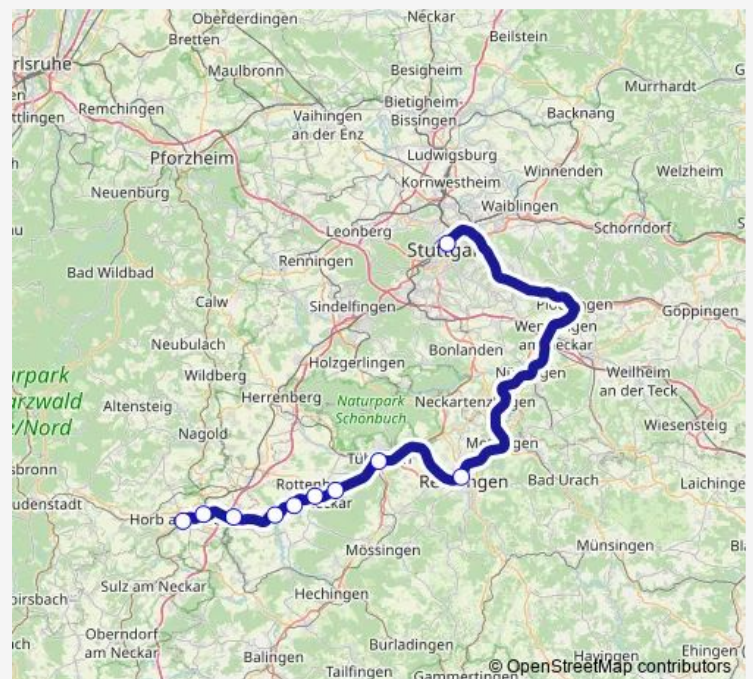

Rail RB 6

[Go to website](#)

Direction

Stuttgart Hauptbahnhof (oben) Gleis 12 — Horb Bahnhof/Zob

10 stops

[Open route schedule](#)

Stuttgart Hauptbahnhof (oben) Gleis 12

Reutlingen Hauptbahnhof

Tübingen Hauptbahnhof

Kiebingen Bhf

Rottenburg Bahnhof

Bad Niedernau Bahnhof

Bieringen (Neckar) Bahnhof

Eyach Bahnhof

Mühlen Bahnhof

Horb Bahnhof/Zob

Route schedule

Stuttgart Hauptbahnhof (oben) Gleis 12 — Horb Bahnhof/Zob

Monday 12:15

Tuesday 12:15

Wednesday 12:15

Thursday 12:15

Friday 12:15

Saturday —

Sunday —

Route info

Direction: Stuttgart Hauptbahnhof (oben) Gleis 12

Stops: 10

Trip Duration: 1 hour 22 min

■ RB 6

Direction

Rottenburg Bahnhof — Stuttgart Hauptbahnhof (oben)
Gleis 13