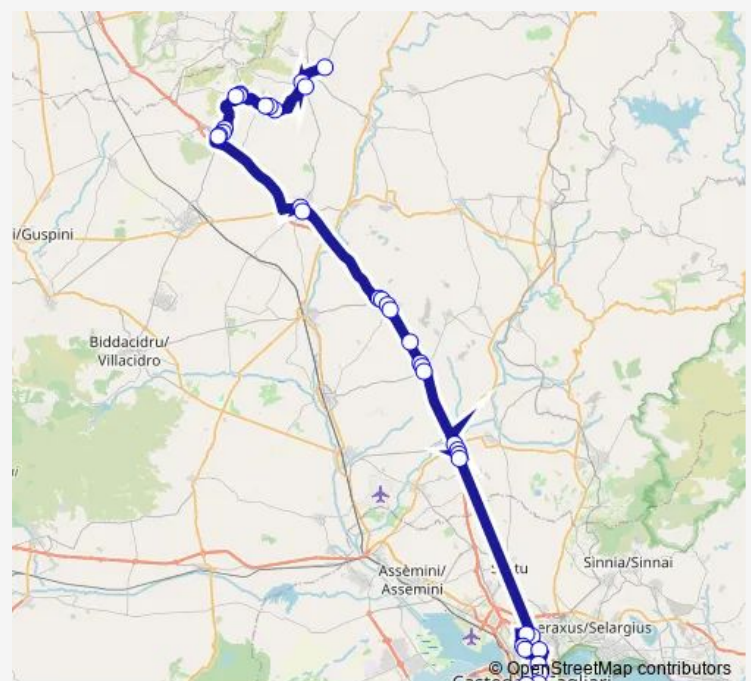

Serrenti VIA Nazionale 83

Serrenti VIA Nazionale 12

Nuraminis VIA Nazionale 297

### Route schedule

Tuili Ciat — Cagliari Autostazione Arst

Monday	15:15-16:10
Tuesday	15:15-16:10
Wednesday	15:15-16:10
Thursday	15:15-16:10
Friday	15:15-16:10
Saturday	15:15-16:10
Sunday	—

### Route info

Direction: Tuili Ciat

Stops: 32

Trip Duration: 2 hour 6 min

Linea 120 — Tuili - Pauli Arbarei - Sardara - Sanluri - Cagliari

Nuraminis VIA Nazionale 170

Nuraminis Fronte Municipio

Monastir VIA Nazionale 1