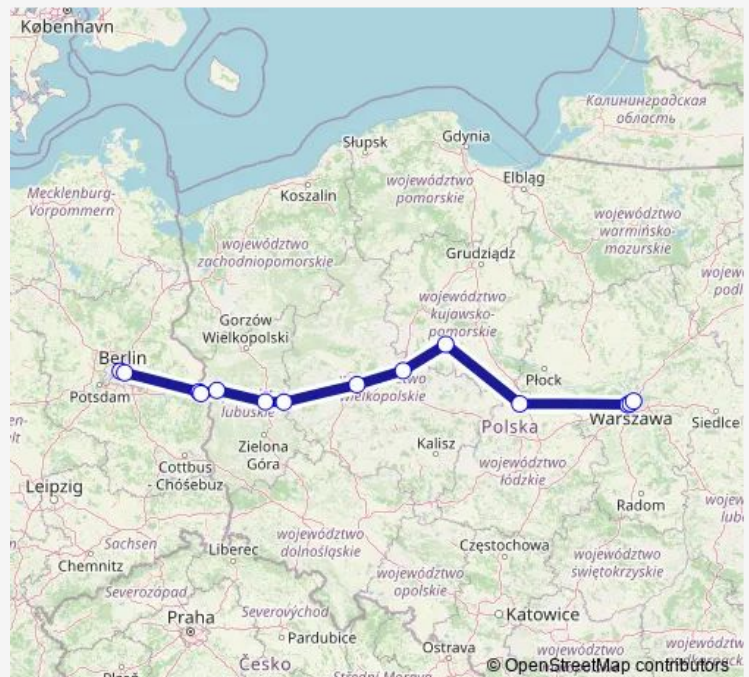

Rail EC 47

[Go to website](#)

Direction

Berlin Hbf (tief) — Warszawa Wschodnia

14 stops

[Open route schedule](#)

Berlin Hbf (tief)

Berlin Ostbahnhof

Frankfurt(Oder)

Frankfurt(Oder)(Gr)

Rzepin

Swiebodzin

Zbaszynek

Poznan Gl.

Gniezno

Inowroclaw Rabinek

Kutno

Warszawa Zachodnia

Warszawa Centralna

Warszawa Wschodnia

Route schedule

Berlin Hbf (tief) — Warszawa Wschodnia

Monday 16:43

Tuesday 16:43

Wednesday 16:43

Thursday 16:43

Friday 16:43

Saturday 17:45-16:43

Sunday 17:45-16:43

Route info

Direction: Berlin Hbf (tief)

Stops: 14

Trip Duration: 6 hour 38 min

■ EC 47

BusMaps