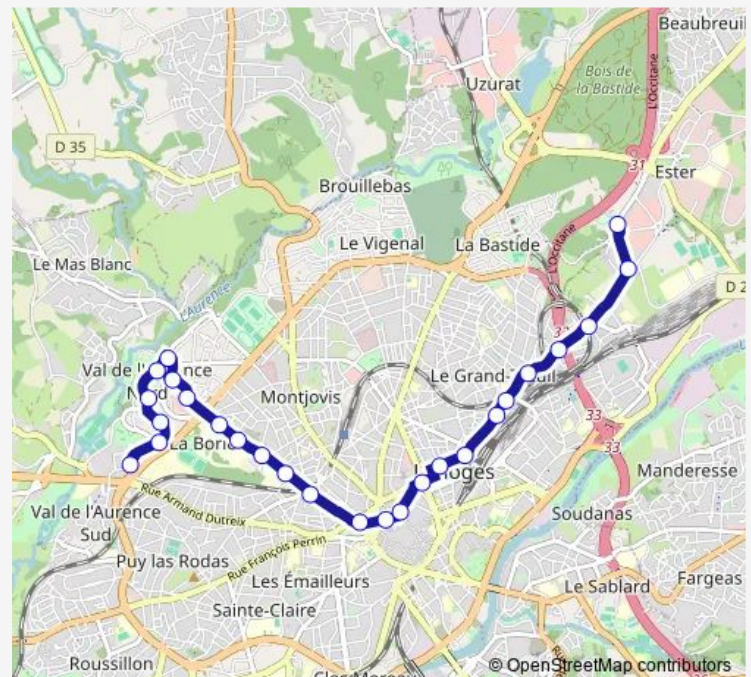

### Direction

Mal Joffre — Puy Ponchet

26 stops

[Open route schedule](#)

- Mal Joffre
- Collège A. Maurois
- J. Le Bail
- V. Auriol
- Mal Foch
- J. Rebier
- Trésaguet
- Cognac C.C.
- Restaurant Universitaire
- Campus La Borie
- Cité A. Thomas
- C. Flammarion
- Carr. du 8 Mai
- Pl. W. Churchill quai A
- A. Dubouché
- Opéra
- Libération
- A. Barbès
- Gare des Bénédictins
- Viollet Le Duc
- Montplaisir

### Route schedule

Mal Joffre — Puy Ponchet

Monday	—
Tuesday	—
Wednesday	—
Thursday	—
Friday	—
Saturday	—
Sunday	07:46-20:16

### Route info

Direction: Mal Joffre

Stops: 26

Trip Duration: 0 hour 24 min

D8 — Mal Joffre <> Puy Ponchet

H. Lagrange

A. Briand

Cité du Mas Neuf