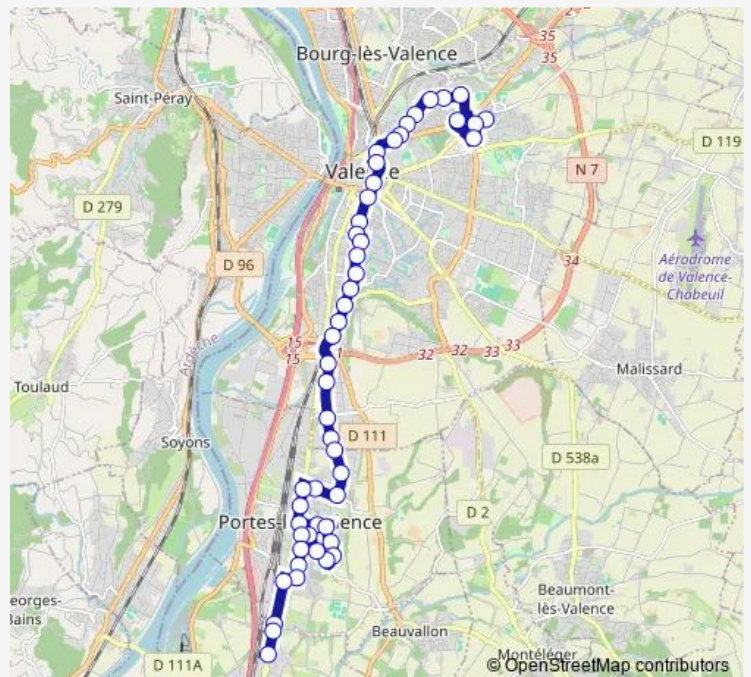

Margier

Route schedule

Basseaux Sud — Valence LE Plan

Monday —

Tuesday —

Wednesday —

Thursday —

Friday —

Saturday —

Sunday 09:41-19:06

Route info

Direction: Basseaux Sud

Stops: 49

Trip Duration: 0 hour 54 min

D8 — Valence Le Plan - Etoile Basseaux Sud - D8

Brossolette

Cite DE L'Escalade

Mourettes

Jacquard

Pont DES Anglais

Fontlozier

Bois DE Murat

Grande Plaine

Gataud

Route info

Direction: Valence LE Plan

Stops: 50

Trip Duration: 0 hour 53 min

Jacquard

Mourettes

Cite DE L'Escalade

Brossolette