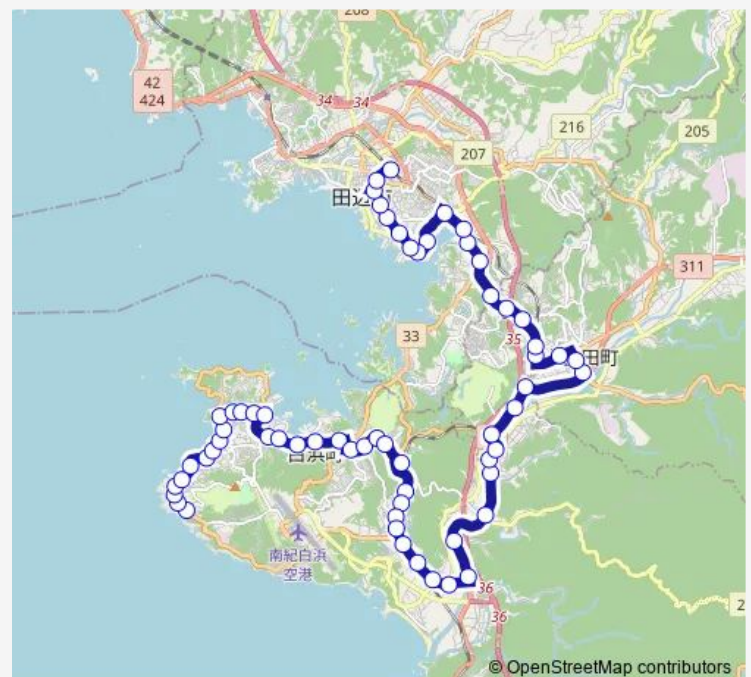

Thursday 07:05-18:32

Friday 07:05-18:32

Saturday 07:05-18:32

Sunday 07:05-18:32

Route info

Direction: 三段壁

Stops: 63

Trip Duration: 1 hour 6 min

■ 31 白浜田辺線

BusMaps

桃ノ木峠

細野

マーメイドタウン入口前

白浜駅

神社前

福原産業前