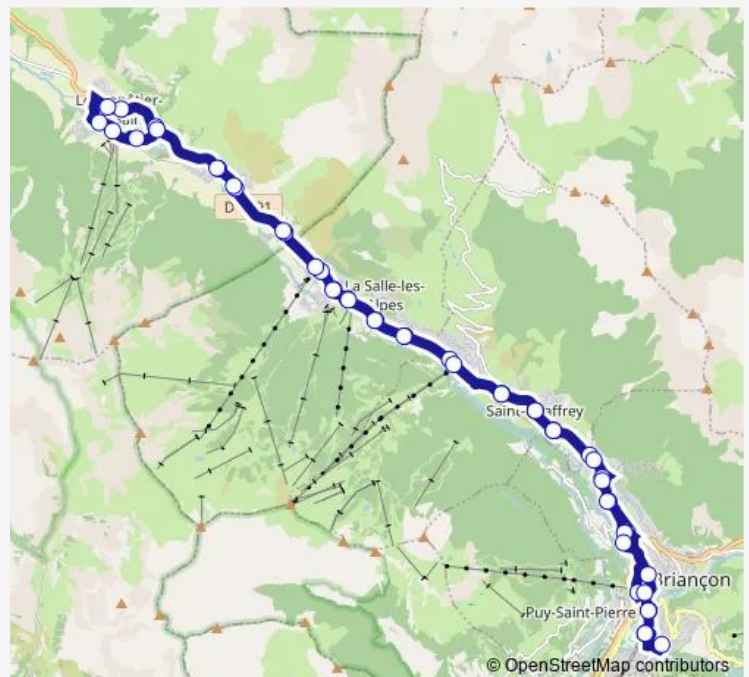

Thursday 08:05-16:45

Friday 08:05-16:45

Saturday 08:05-16:45

Sunday 08:05-16:45

Route info

Direction: Briancon- Espace Sud

Stops: 38

Trip Duration: 1 hour 25 min

LIGNE 6 — Ligne 6 LE Monetier LES Bains - Briancon

LE Monetier LES Bains- PRE Chabert

LE Monetier LES Bains- PRE Bagnols

LE Monetier LES Bains- Laurau Descendant

LE Monetier LES Bains- LES Guibertes

LE Monetier LES Bains- LE Freyssinet