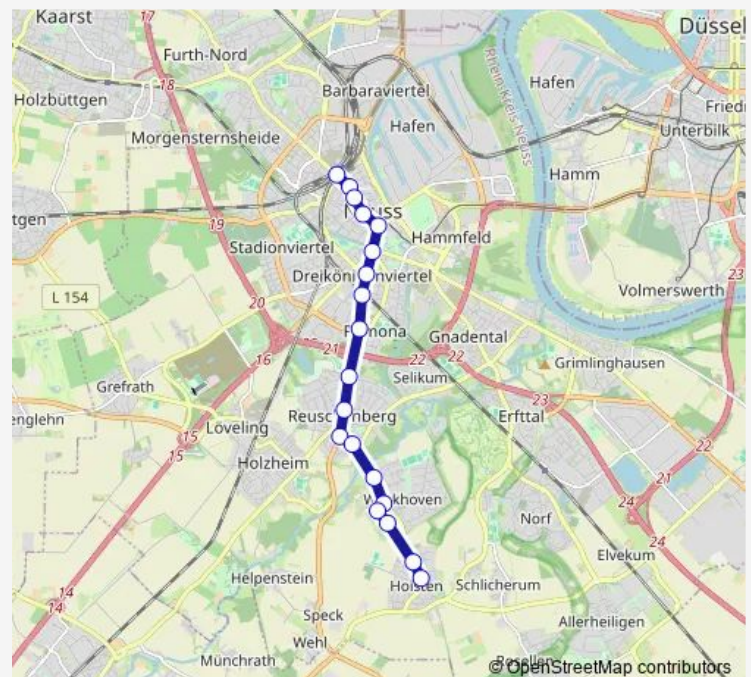

Neuss Niedertor

Neuss Hauptbahnhof

Neuss Hauptbahnhof

Route schedule

Neuss Hoisten Schleife — Neuss Kolpingstr.

Monday 07:19

Tuesday 07:19

Wednesday 07:19

Thursday 07:19

Friday 07:19

Saturday —

Sunday —

Route info

Direction: Neuss Hoisten Schleife

Stops: 23

Trip Duration: 0 hour 31 min

844E

BusMaps

Neuss Wolberostr.

Neuss Kolpingstr.

Direction

undefined — undefined

0 stops

[Open route schedule](#)

Direction:

Stops: 0

Trip Duration: — min

Direction

Kaarst Maubisstr. — Neuss Lindenplatz

30 stops

[Open route schedule](#)

Kaarst Maubisstr.