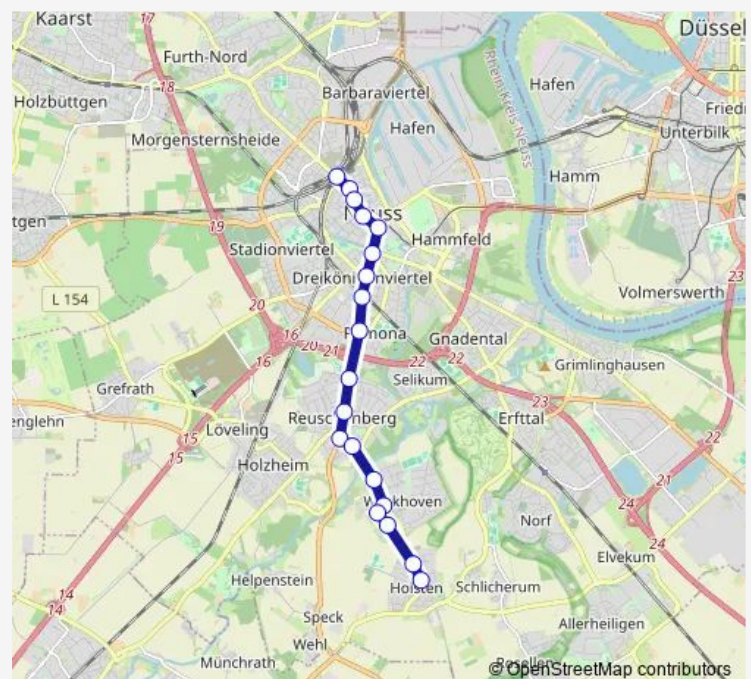

Neuss Niedertor

Neuss Hauptbahnhof

Neuss Hauptbahnhof

Route schedule

Neuss Hoisten Schleife — Neuss Kolpingstr.

Monday 07:19

Tuesday 07:19

Wednesday 07:19

Thursday 07:19

Friday 07:19

Saturday —

Sunday —

Route info

Direction: Neuss Hoisten Schleife

Stops: 23

Trip Duration: 0 hour 31 min

844e

BusMaps

Neuss Wolberostr.

Neuss Kolpingstr.

Direction

undefined — undefined

0 stops

[Open route schedule](#)

Direction:

Stops: 0

Trip Duration: — min

Direction

Kaarst Maubisstr. — Neuss Lindenplatz

30 stops

[Open route schedule](#)

Kaarst Maubisstr.