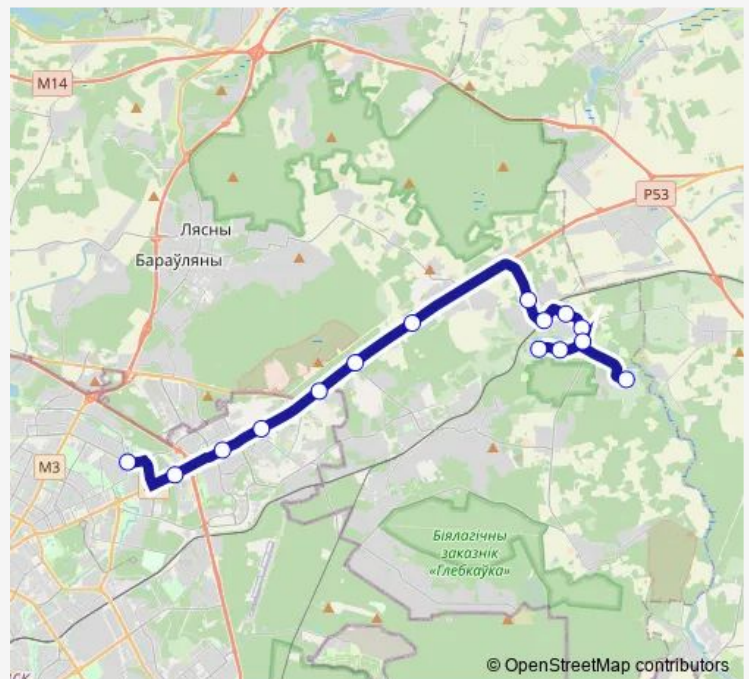

Wednesday 07:12-20:40

Thursday 07:12-20:40

Friday 07:12-20:40

Saturday 07:12-20:40

Sunday 07:12-20:40

Route info

Direction: Калиновского

Stops: 15

Trip Duration: 0 hour 46 min

■ 1121 (Минск - дачи Городище)

Direction

Дачы Гарадзішча — ДС Калиновского (высадка пассажиров)

16 stops

[Open route schedule](#)

Дачы Гарадзішча

Рэспубліканская бальніца