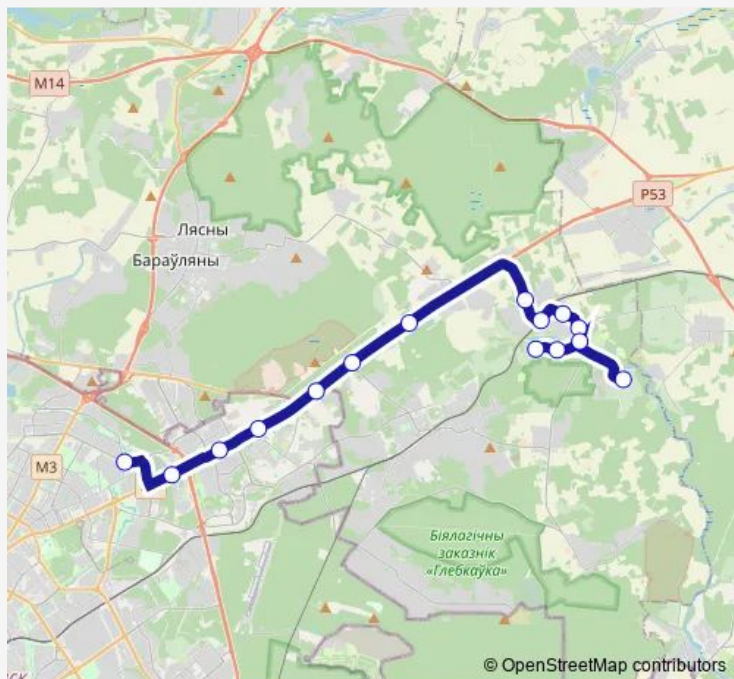

Юхнаўка

Кашынскага

Дубраўка

Рэспубліканская бальніца

Дачы Гарадзішча

Route schedule

Калиновского — Дачы Гарадзішча

Monday 07:12-20:40

Tuesday 07:12-20:40

Wednesday 07:12-20:40

Thursday 07:12-20:40

Friday 07:12-20:40

Saturday 07:12-20:40

Sunday 07:12-20:40

Route info

Direction: Калиновского

Stops: 15

Trip Duration: 0 hour 46 min

© OpenStreetMap contributors

■ 1121 (Минск - дачи Гарадзішча)

BusMaps

Direction

Дачы Гарадзішча — ДС Калиновского (высадка пассажиров)

16 stops