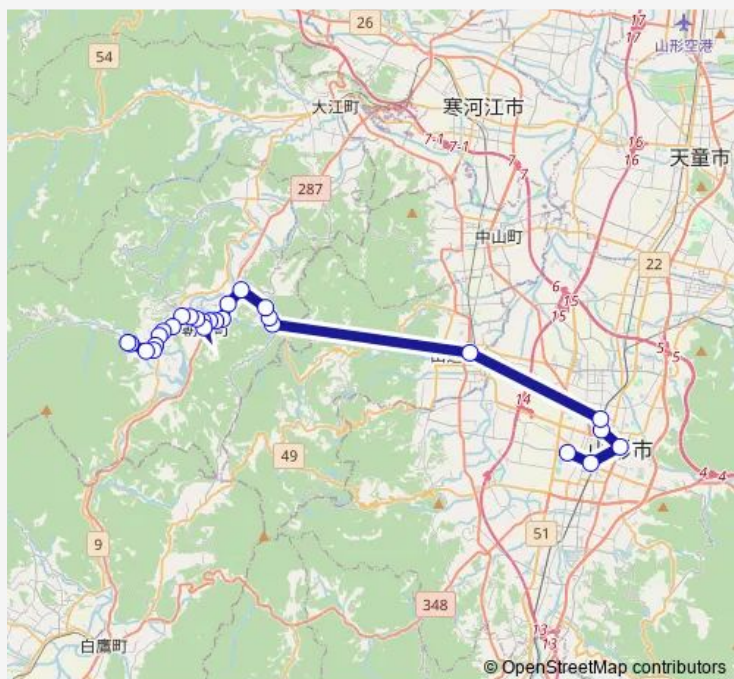

Saturday 06:23-06:33

Sunday —

Route info

Direction: 太郎公民館

Stops: 28

Trip Duration: 1 hour 37 min

■ 朝日町・山形市間直行バス

山辺高校前

慳山高校前

山形商業前

山形駅西口

山形市役所前

城北高校前

北山形駅

Direction

山交バス本社前 — 太郎公民館

西小前

水口

新崩

Route schedule

山交バス本社前 — 太郎公民館

Monday 17:00-20:40

Tuesday 17:00-20:40

Wednesday 17:00-20:40

Thursday 17:00-20:40

Friday 17:00-20:40

Saturday —

Sunday —

Route info

Direction: 山交バス本社前

Stops: 27

Trip Duration: 1 hour 4 min