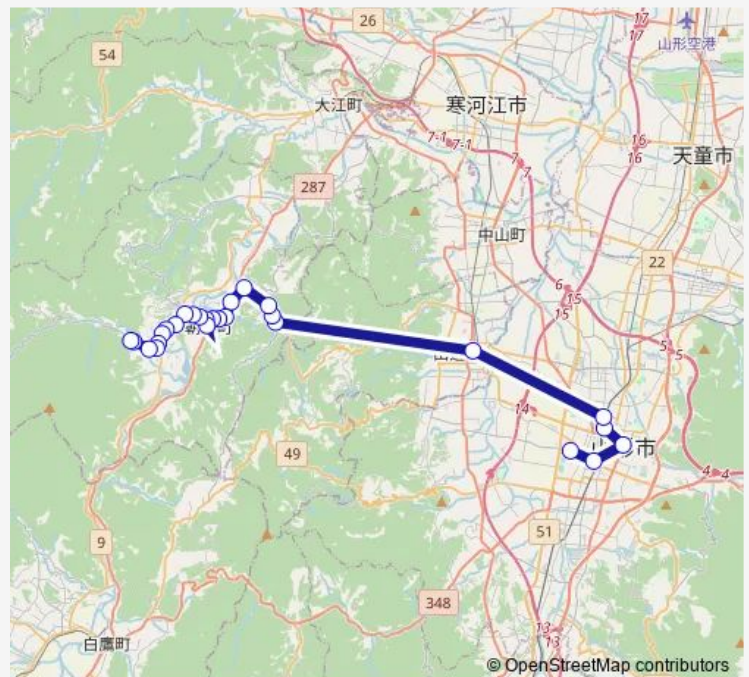

送橋警備所前

### Route schedule

太郎公民館 — 北山形駅

Monday 06:23-06:33

Tuesday 06:23-06:33

Wednesday 06:23-06:33

Thursday 06:23-06:33

Friday 06:23-06:33

Saturday 06:23-06:33

### Route info

Direction: 太郎公民館

Stops: 28

Trip Duration: 1 hour 37 min

■ 朝日町・山形市間直行バス

BusMaps

山辺高校前

慳山高校前

## Route schedule

山交バス本社前 — 太郎公民館

Monday 17:00-20:40

Tuesday 17:00-20:40

Wednesday 17:00-20:40

Thursday 17:00-20:40

Friday 17:00-20:40

Saturday —