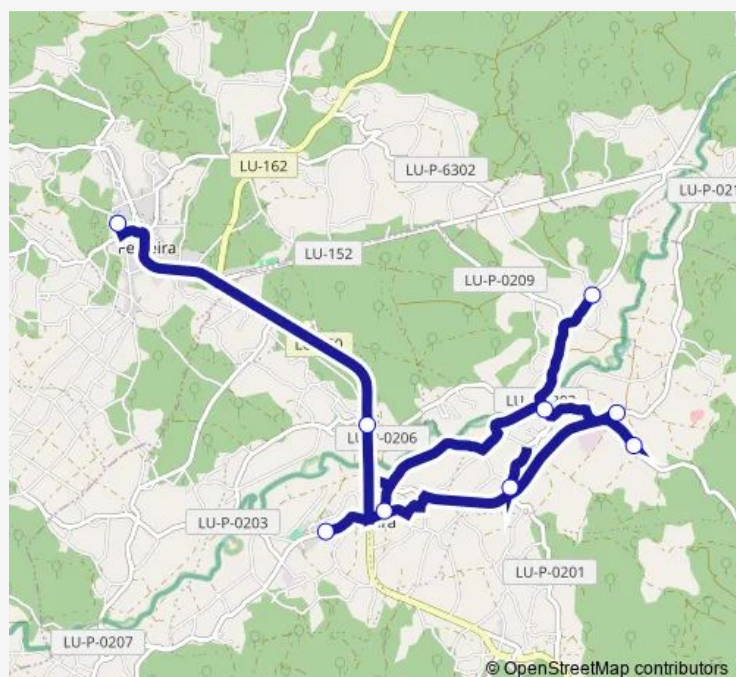

Route schedule

Vilaúde (Dársena) - SÓ C. — Ferreira DO Valadouro (Ca

Monday 08:55

Tuesday 08:55

Wednesday 08:55

Thursday 08:55

Friday 08:55

Saturday —

Sunday —

Route info

Direction: Vilaúde (Dársena) - SÓ C.

Stops: 9

Trip Duration: 0 hour 25 min

■ XG682010 — Ferreira do Valadouro (casa da cultura)-Vilaúde (dársena) - Só C. 18-19

Direction

Ferreira DO Valadouro (Ca — Vilaúde (Dársena) - SÓ C.

9 stops

[Open route schedule](#)

Ferreira DO Valadouro (Ca

Ceip DO Castro DE Ouro

Castro

Pontellas

Nezpereira-Cruz

Agueira-dársena

Thursday 15:55

Friday 15:55

Saturday —

Sunday —

Route info

Direction: Ferreira DO Valadouro (Ca

Stops: 9

Trip Duration: 0 hour 25 min