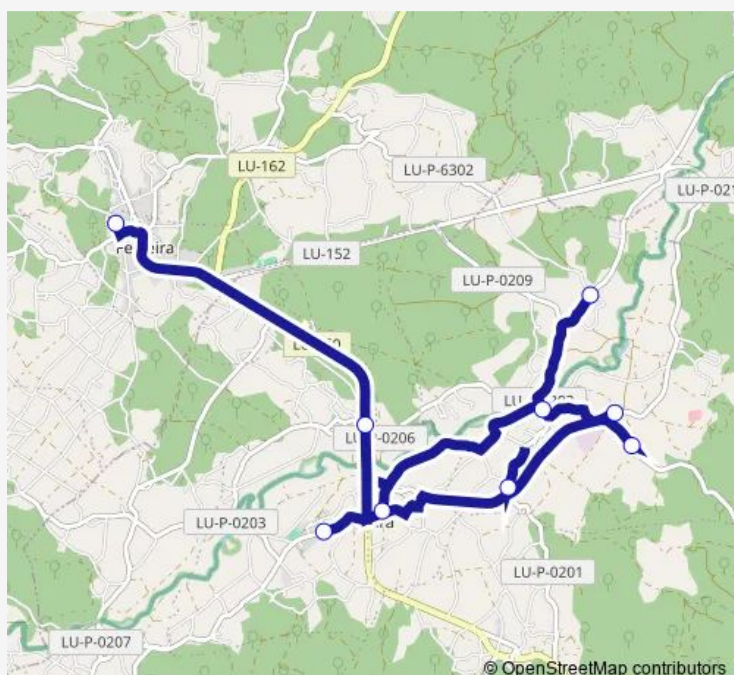

Route schedule

Vilaúde (Dársena) - SÓ C. — Ferreira DO Valadouro (Ca

Monday 08:55

Tuesday 08:55

Wednesday 08:55

Thursday 08:55

Friday 08:55

Saturday —

Sunday —

Route info

Direction: Vilaúde (Dársena) - SÓ C.

Stops: 9

Trip Duration: 0 hour 25 min

■ Xg682010 — Ferreira do Valadouro (casa da cultura)-Vilaúde (dársena) - Só C. 18-19

Direction

Ferreira DO Valadouro (Ca — Vilaúde (Dársena) - SÓ C.

9 stops

[Open route schedule](#)

Ferreira DO Valadouro (Ca

Ceip DO Castro DE Ouro

Castro

Pontellas

Nezpereira-Cruz

Agueira-dársena

Thursday 15:55

Friday 15:55

Saturday —

Sunday —

Route info

Direction: Ferreira DO Valadouro (Ca

Stops: 9

Trip Duration: 0 hour 25 min