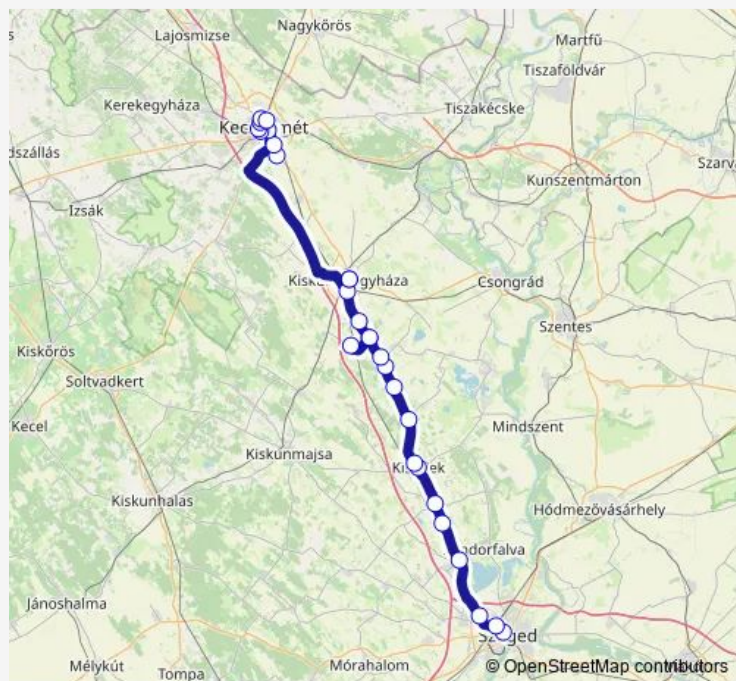

Tuesday 06:15-23:20

Wednesday 06:15-23:20

Thursday 06:15-23:20

Friday 06:15-23:20

Saturday 06:15

Sunday —

Route info

Direction: Kecskemét, autóbusz-állomás

Stops: 21

Trip Duration: 1 hour 55 min

5076 — Szeged - M5/Kistelek - Kiskunfélegyháza - Daimler 1. kapu - Kecskemét

BusMaps

Direction

Szeged, autóbusz-állomás — Kecskemét, autóbusz-állomás

27 stops

[Open route schedule](#)

Szeged, autóbusz-állomás

Szeged, Rókus vasútállomás bejárati út

Szeged, Gumigyár

Szatymazi elágazás [1]

Balástya, 150-es kilométerkő

Balástya, kultúrház

Kistelek, autóbusz-állomás

Kistelek, gimnázium