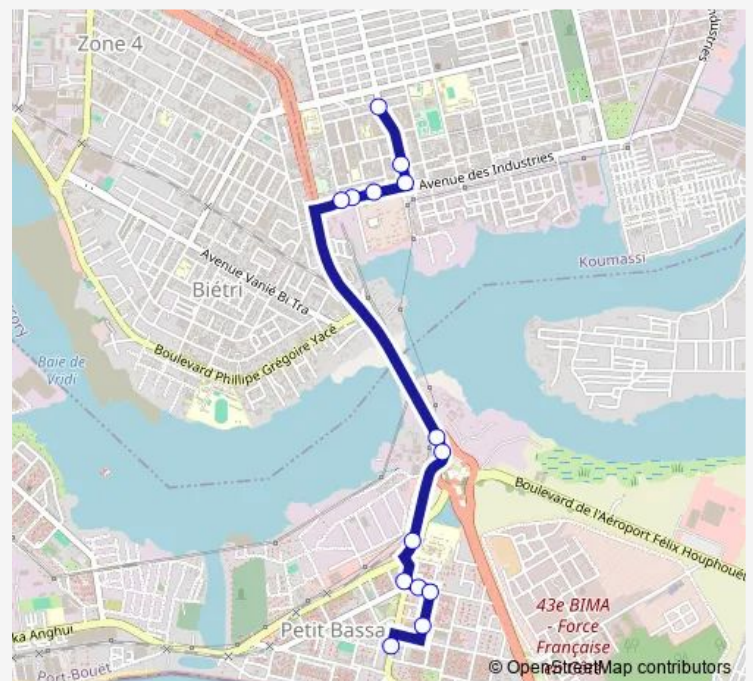

### Direction

Gelti — Terminus Marché de Port-Bouët

14 stops

[Open route schedule](#)

- Gelti
- Groupe Scolaire Pépinière
- Carrefour Total
- Camp Commando de Koumassi
- Carrefour les Lagunes
- Carrefour Galilée
- Akwaba - Station Total
- Akwaba - Rond-Point
- Hôpital General
- Centre Pilote Des Jeunes de Port-Bouët
- Carrefour Ifef
- Carrefour Ecole
- Marché Port-Bouët
- Terminus Marché de Port-Bouët

### Route schedule

Gelti — Terminus Marché de Port-Bouët

Monday	06:00
Tuesday	06:00
Wednesday	06:00
Thursday	06:00
Friday	06:00
Saturday	06:00
Sunday	06:00

### Route info

Direction: Gelti

Stops: 14

Trip Duration: 0 hour 26 min

woro woro : Gelti ↔ Marché de Port-Bouët

## Direction

Terminus Marché de Port-Bouët — Gelti

14 stops

[Open route schedule](#)

Terminus Marché de Port-Bouët

Marché Port-Bouët

Carrefour Océan

Lycée Moderne de Port-Bouët