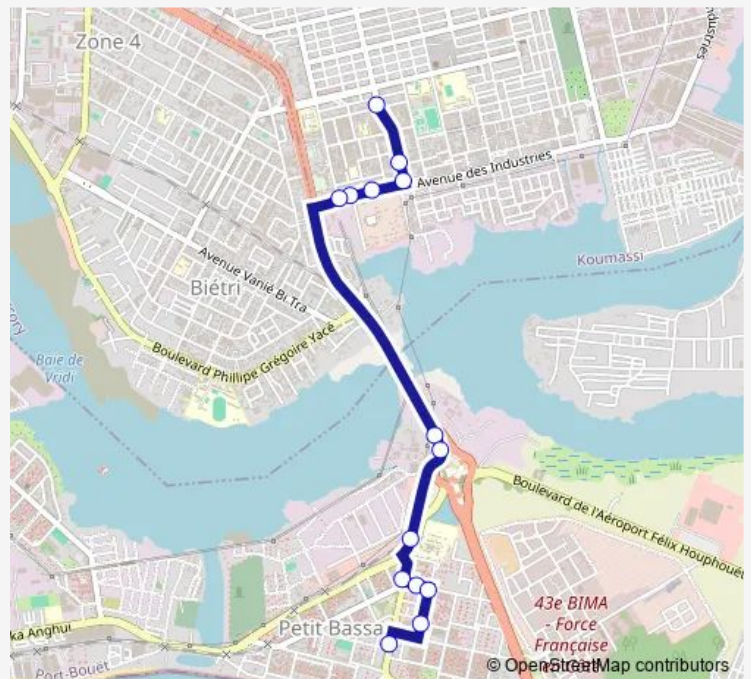

Direction

Gelti — Terminus Marché de Port-Bouët

14 stops

[Open route schedule](#)

- Gelti
- Groupe Scolaire Pépinière
- Carrefour Total
- Camp Commando de Koumassi
- Carrefour les Lagunes
- Carrefour Galilée
- Akwaba - Station Total
- Akwaba - Rond-Point
- Hôpital General
- Centre Pilote Des Jeunes de Port-Bouët
- Carrefour Ifef
- Carrefour Ecole
- Marché Port-Bouët
- Terminus Marché de Port-Bouët

Route schedule

Gelti — Terminus Marché de Port-Bouët

Monday	06:00
Tuesday	06:00
Wednesday	06:00
Thursday	06:00
Friday	06:00
Saturday	06:00
Sunday	06:00

Route info

Direction: Gelti

Stops: 14

Trip Duration: 0 hour 26 min

woro woro : Gelti ↔ Marché de Port-Bouët

Direction

Terminus Marché de Port-Bouët — Gelti

14 stops

[Open route schedule](#)

Terminus Marché de Port-Bouët

Marché Port-Bouët

Carrefour Océan

Thursday 06:00

Friday 06:00

Saturday 06:00

Sunday 06:00

Route info

Direction: Terminus Marché de Port-Bouët

Stops: 14

Trip Duration: 0 hour 18 min