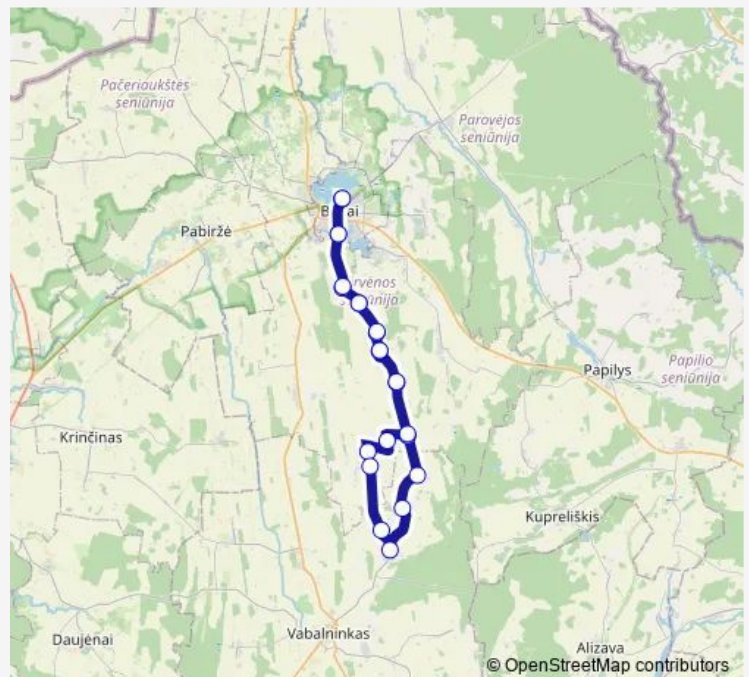

Thursday 06:05-13:15

Friday 06:05

Saturday —

Sunday —

Route info

Direction: Biržų autobusų stotis

Stops: 23

Trip Duration: 1 hour 25 min