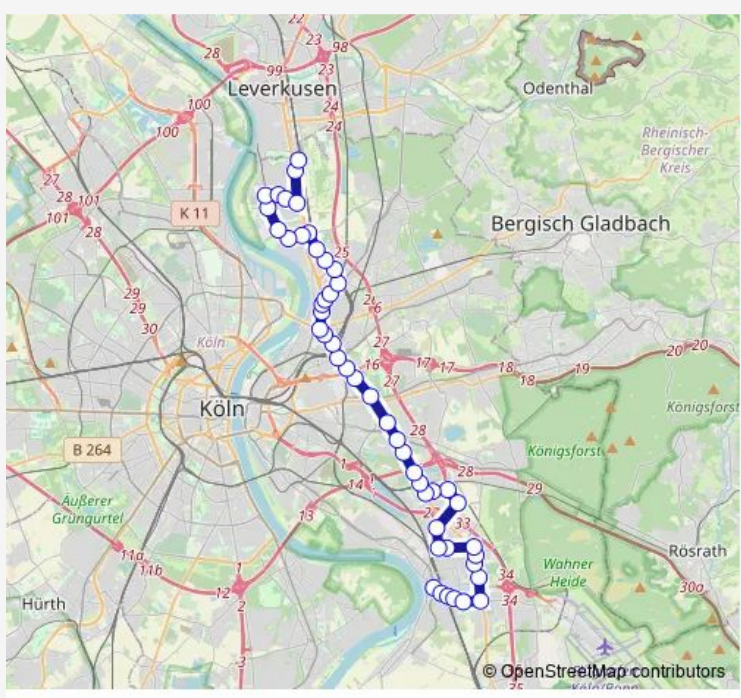

Direction
 Leverkusen Wiesdorf Chempark S-Bahn — Köln Porz Markt

50 stops

[Open route schedule](#)

- Leverkusen Wiesdorf Chempark S-Bahn
- Köln Flittard Chempark Tor 11
- Köln Flittard Hermann-Ost-Str.
- Köln Flittard Arthur-Hantzsch-Str.
- Köln Flittard Leopold-Gmelin-Str.
- Köln Flittard
- Köln Flittard Am Feldrain
- Köln Stammheim Egonstr.
- Köln Stammheim Friedhof Stammheim
- Köln Stammheim Stammheimer Ring
- Köln Stammheim S-Bahn
- Köln Mülheim Neuer Mülheimer Friedhof
- Köln Stammheim Stammheimer Ring
- Köln Stammheim Moses-Hess-Str.
- Köln Mülheim Am Faulbach
- Köln Mülheim Von-Lohe-Str.
- Köln Mülheim Berliner Str.
- Köln Mülheim Bürgerpark Mülheim
- Köln Mülheim Schützenhofstr
- Köln Mülheim Dünwaldler Str.
- Köln Mülheim Keupstr.

Route schedule
 Leverkusen Wiesdorf Chempark S-Bahn — Köln Porz Markt

Monday	04:30-19:30
Tuesday	04:30-19:30
Wednesday	04:30-19:30
Thursday	04:30-19:30
Friday	04:30-19:30
Saturday	—
Sunday	—

Route info

Direction: Leverkusen Wiesdorf Chempark S-Bahn

Stops: 50

Trip Duration: 1 hour 31 min

Köln Mülheim Wiener Platz

Köln Mülheim Elisabeth-Breuer-Str.

Köln Mülheim Bf Mülheim

Köln Buchheim Frankfurter Str.

Köln Buchheim Beuthener Str.

Köln Höhenberg Mülheimer Friedhof

Köln Höhenberg Sportpark Höhenberg

Köln Ostheim Buchheimer Weg

Köln Ostheim

Köln Ostheim Saarbrücker Str.

Köln Ostheim Alter Deutzer Postweg

Köln Gremberghoven Frankfurter Str.

Köln Gremberghoven Neuenhofstr.