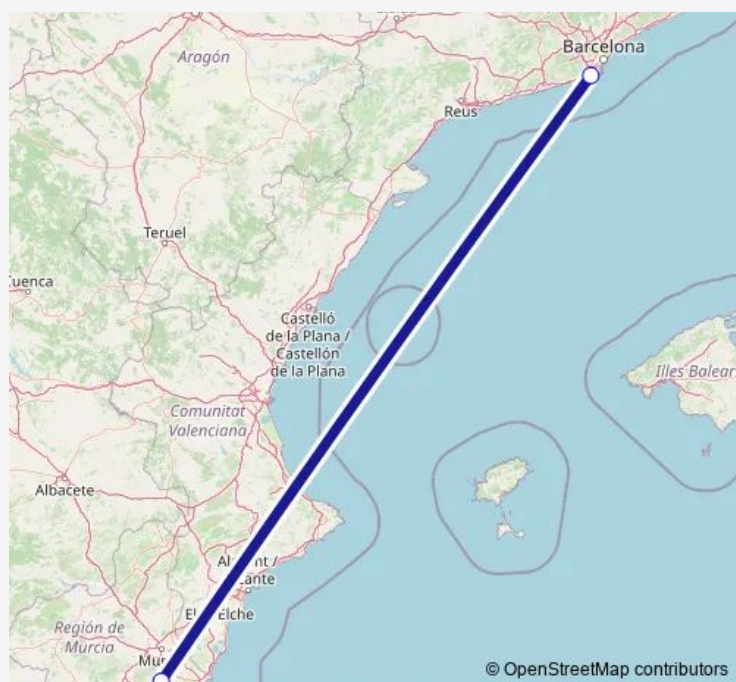

Thursday —

Friday 16:50-18:50

Saturday —

Sunday —

**Route info**

Direction: Aeropuerto Región de Murcia

Stops: 2

Trip Duration: 1 hour 25 min