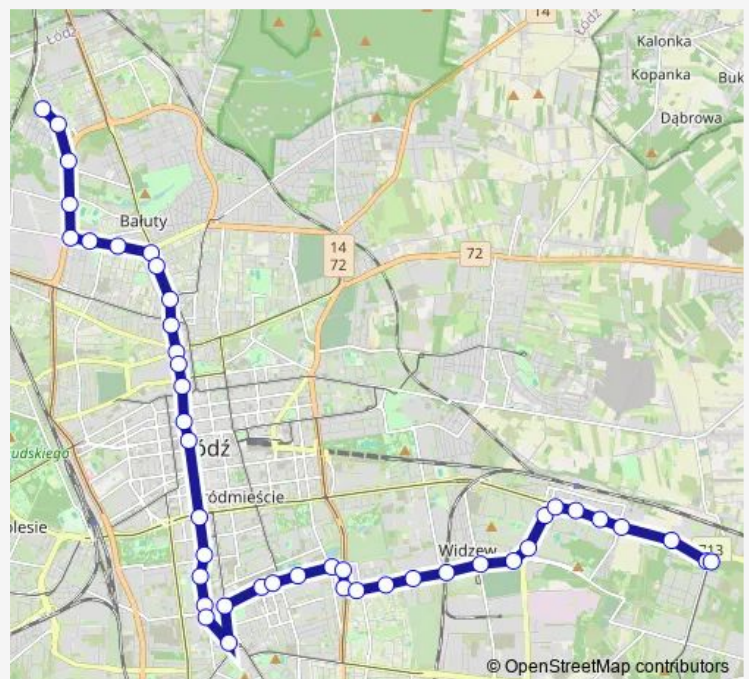

Bus N5A[Go to website](#)**Direction**

Radogoszcz Zachód (0458) — Limanowskiego - zajezdnia Limanowskiego (9013)

5 stops

[Open route schedule](#)

Radogoszcz Zachód (0458)

11 Listopada - Jantarowa (0460)

Włókniarzy - Liściasta NŻ (1312)

Włókniarzy - św. Teresy NŻ (1313)

Limanowskiego - zajezdnia Limanowskiego (9013)

Route schedule

Radogoszcz Zachód (0458) — Limanowskiego - zajezdnia Limanowskiego (9013)

Monday —

Tuesday —

Wednesday —

Thursday —

Friday —

Saturday 04:52

Sunday 05:52

Route info

Direction: Radogoszcz Zachód (0458)

Stops: 5

Trip Duration: 0 hour 7 min

■ N5A

BusMaps

Direction

Radogoszcz Zachód (0458) — Janów (1738)

45 stops

[Open route schedule](#)

Radogoszcz Zachód (0458)

11 Listopada - Jantarowa (0460)

Włókniarzy - Liściasta NŻ (1312)