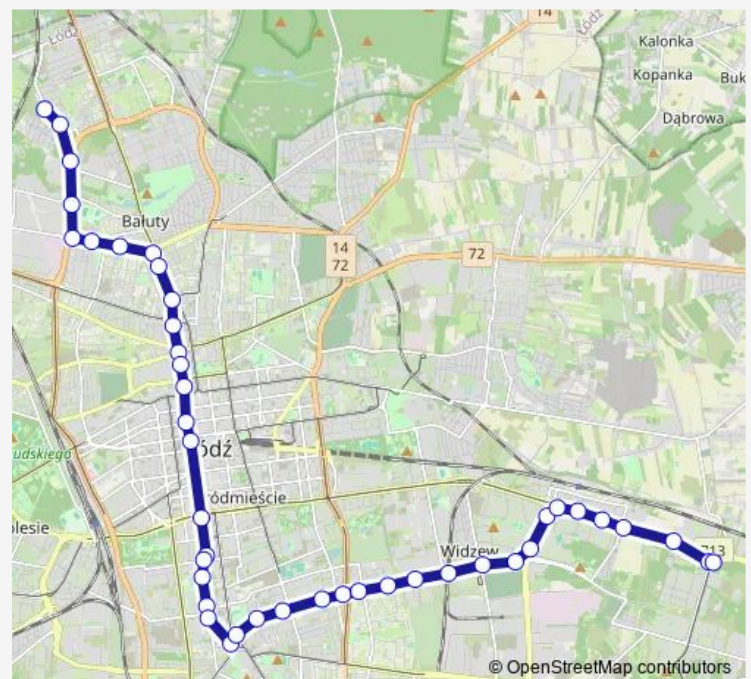

Przybyszewskiego - rondo Sybiraków (0902)

Przybyszewskiego - Lodowa (0903)

Przybyszewskiego - Dw. Łódź Zarzew (0905)

Przybyszewskiego - Nurta-Kaszyńskiego (0907)

Przybyszewskiego - Zapadła (0909)

Przybyszewskiego - Śmigłego-Rydza (0912)

Route schedule

Janów (1738) — Radogoszcz Zachód (0458)

Monday 00:46-23:46

Tuesday 00:46-23:46

Wednesday 00:46-23:46

Thursday 00:46-23:46

Friday 00:46-23:46

Saturday —

Sunday 00:46-23:46

Route info

Direction: Janów (1738)

Stops: 42

Trip Duration: 1 hour 3 min

■ N5a

BusMaps

Wólczańska - Skorupki (2001)