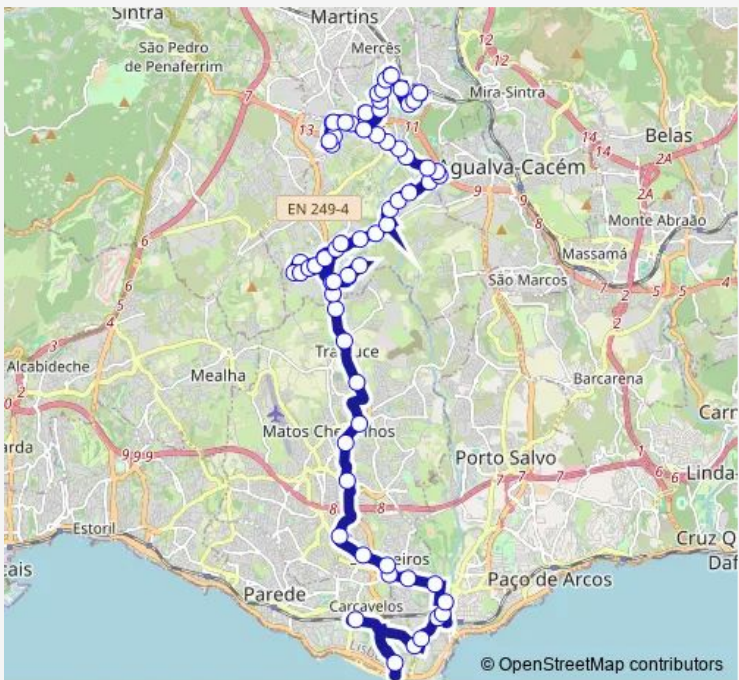

Bus 1615 Carcavelos (Estação) - Rio De Mouro (Estação Sul)

[Go to website](#)

Direction
 Carcavelos (Estação) — Rio De Mouro (Estação Sul)
 87 stops
[Open route schedule](#)

- Carcavelos (Estação)
- Carcavelos (Sbe)
- R Inglaterra 233
- Av Dr Francisco Lucas Pires (X) R Flora
- Av Francisco Lucas Pires 239
- Oeiras (Medrosa)
- Av Infante D Henrique 12
- Oeiras (Estação) P10 Entrada Sul
- Oeiras (Estação) P8 Entrada Norte
- R Qta Grande 3 - Inst Gulbenkian
- Av República (Estação Agronómica)
- Av República 15
- Av República (Supermercado)
- Rotunda de Sassoeiros 19
- Av D Franc Sá Carneiro 729a
- R Afonso de Albuquerque 104
- Lgo de São Domingos de Rana (Igreja)
- Estr de São Domingos (Brisa)
- EN 247 (Supermercado)
- EN 249 (Cemitério S Domingos de Rana)
- EN 249-4 (X) R Principal

Route schedule
 Carcavelos (Estação) — Rio De Mouro (Estação Sul)

Monday	08:10-20:05
Tuesday	08:10-20:05
Wednesday	08:10-20:05
Thursday	08:10-20:05
Friday	08:10-20:05
Saturday	08:10-20:05
Sunday	08:10-20:05

Route info
 Direction: Carcavelos (Estação)
 Stops: 87
 Trip Duration: 1 hour 2 min

1615 — Carcavelos (Estação) - Rio De Mouro (Estação Sul) BusMaps

EN 249-4 Km 7 4

EN 249-4 Km 7 4

Abóboda

EN 249 1

EN 249-2 12