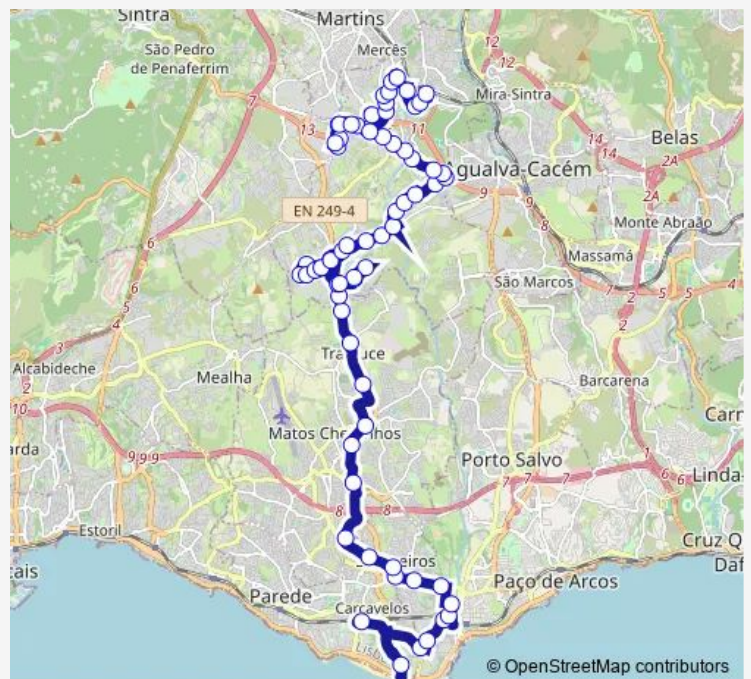

Estr Terras Lagoa (Centro Comercial)

Estr Terras da Lagoa (Rotunda)

EN 249 Km13 5

R Elias Garcia (Zona Comercial)

Route schedule

Rio De Mouro (Estação Sul) — Carcavelos (Estação)

Monday	06:00-19:50
Tuesday	06:00-19:50
Wednesday	06:00-19:50
Thursday	06:00-19:50
Friday	06:00-19:50
Saturday	—
Sunday	—

Route info

Direction: Rio De Mouro (Estação Sul)

Stops: 71

Trip Duration: 1 hour 10 min

1615 — Carcavelos (Estação) - Rio De Mouro (Estação Sul) BusMaps

R António Cardoso 5

R António Cardoso 1

R José Cupertino Ribeiro 34