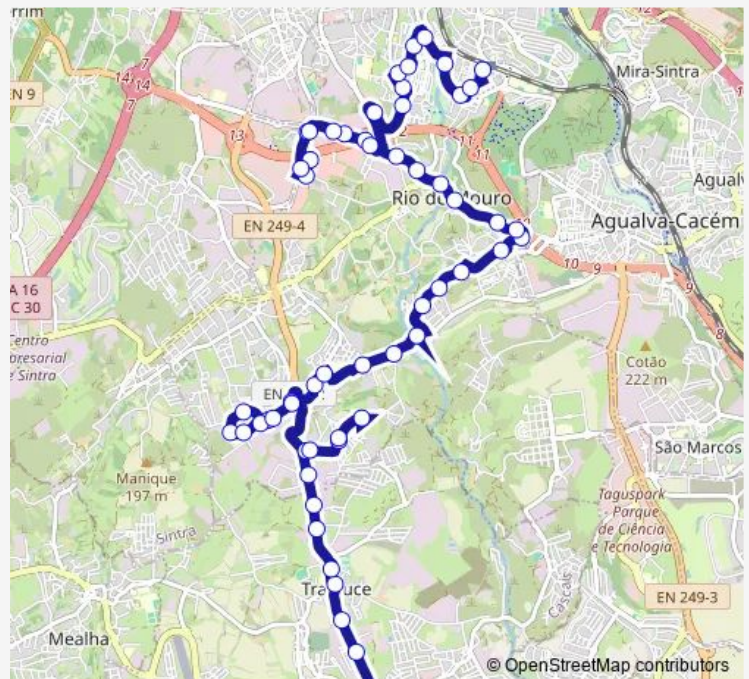

Estr Terras Lagoa (Centro Comercial)

Estr Terras da Lagoa (Rotunda)

EN 249 Km13 5

R Elias Garcia (Zona Comercial)

Route schedule

Rio De Mouro (Estação Sul) — Abóboda

Monday	18:45
Tuesday	18:45
Wednesday	18:45
Thursday	18:45
Friday	18:45
Saturday	—
Sunday	—

Route info

Direction: Rio De Mouro (Estação Sul)

Stops: 59

Trip Duration: 1 hour 15 min

1615 — Abóboda - Rio De Mouro (Estação Sul)

R António Cardoso 5

R António Cardoso 1

R José Cupertino Ribeiro 34