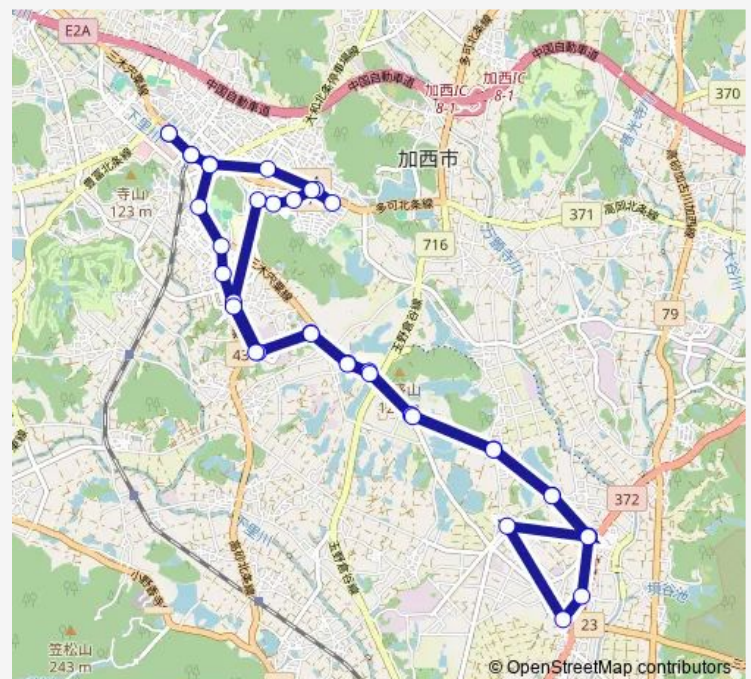

Saturday —

Sunday —

Route info

Direction: イオンモール加西北条

Stops: 37

Trip Duration: 1 hour 0 min

■ 九会線

soraかさい

東高室

西高室

丸山公園前

丸山バイパス

横尾南

アスティアかさい

イオンモール加西北条

Direction