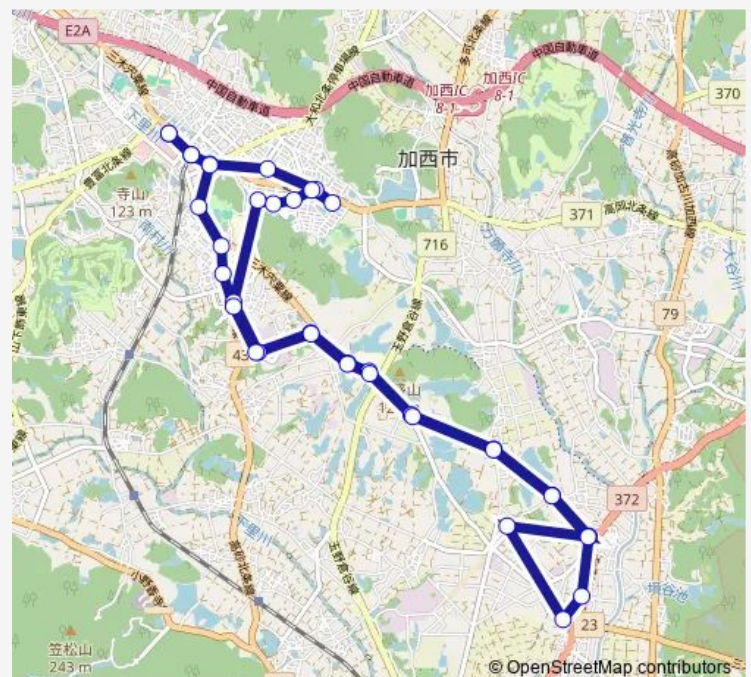

Saturday —

Sunday —

Route info

Direction: イオンモール加西北条

Stops: 37

Trip Duration: 1 hour 0 min

■ 九会線

BusMaps

soraかさい

宮木

加西中学校前

門前

フラワーセンター南門前

飯盛

北条高校前

播磨農高前