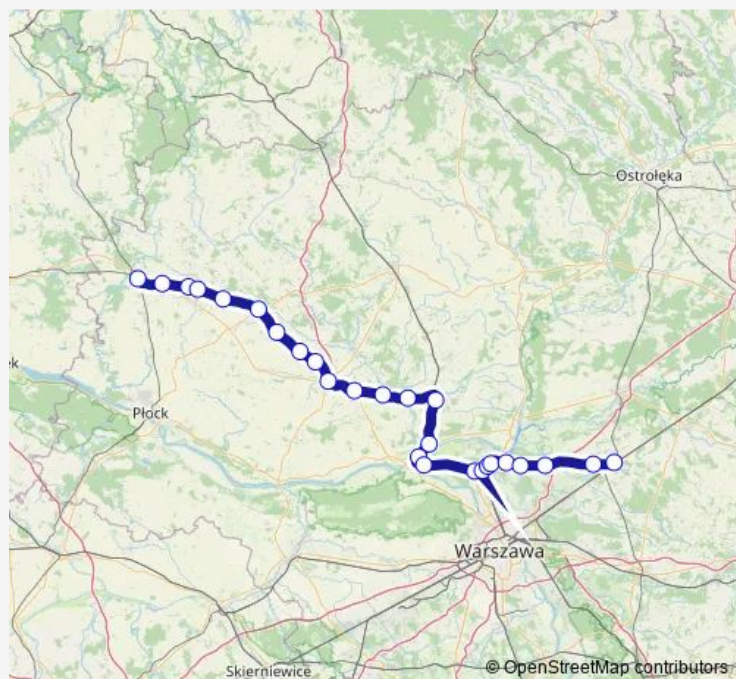

Rail RE92 Sierpc → Tłuszcz (Przyspieszony)

[Go to website](#)

Direction

Sierpc — Tłuszcz

26 stops

[Open route schedule](#)

- Sierpc
- Mieszaki
- Zawidz
- Zawidz Kościelny
- Koziebrody
- Raciąż
- Kaczorowo
- Baboszewo
- Arcelin
- Płońsk
- Dalanówek
- Wkra
- Cieksyn
- Nasielsk
- Pomiechówek
- Modlin
- Nowy Dwór Mazowiecki
- Legionowo Przystanek
- Legionowo Piaski
- Michałów-Reginów
- Wieliszew

Route schedule

Sierpc — Tłuszcz

Monday	07:45-14:52
Tuesday	07:45-14:52
Wednesday	07:45-14:52
Thursday	07:45-14:52
Friday	07:45-14:52
Saturday	07:45-14:52
Sunday	07:45-14:52

Route info

Direction: Sierpc

Stops: 26

Trip Duration: 2 hour 40 min

RE92 — Sierpc → Tłuszcz (Przyspieszony)

Nieporęt

Dąbkowizna

Radzymin

Krusze

Tłuszcz

RE92 Rail time schedules and route maps are available in an offline PDF at busmaps.com. Use the busmaps.com website to see live bus times, train schedule or subway schedule, and step-by-step directions for all public transit in Plonsk