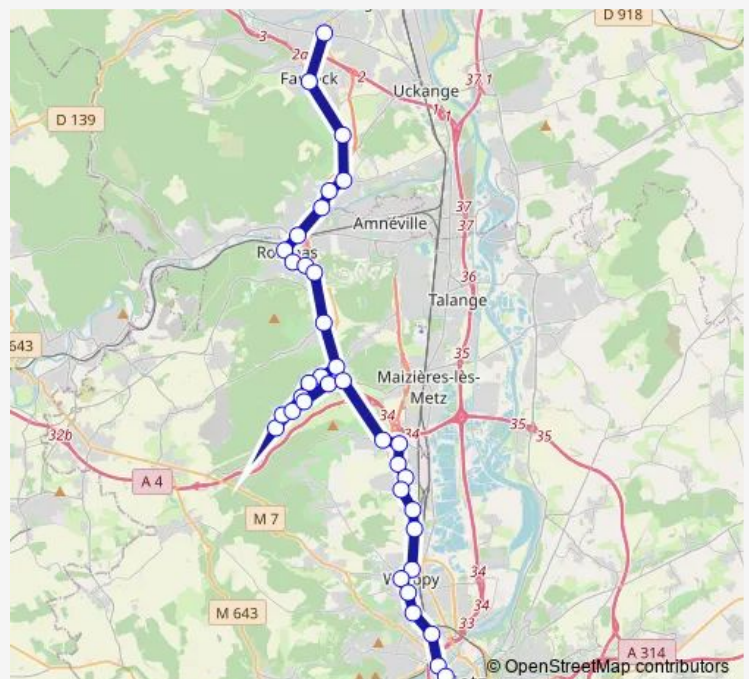

Marange-Silvange - Vieux Moulin

Pierrevillers - Kiloredy

Pierrevillers - Eglise

Pierrevillers - Calvaire

Pierrevillers - Mairie

Pierrevillers - Cabinet Medical

Rombas - Cite Scolaire Daubie

Route schedule

Marange-Silvange - Poste — Rombas - Cite Scolaire Daubie

Monday 07:23

Tuesday 07:23

Wednesday 07:23

Thursday 07:23

Friday 07:23

Saturday —

Sunday —

Route info

Direction: Marange-Silvange - Poste

Stops: 9

Trip Duration: 0 hour 22 min

57R050 — Florange / Metz

Direction

Florange - Centrale — Metz - Gare Routiere

41 stops

[Open route schedule](#)

Florange - Centrale

Fameck - De Wendel

Fameck - Budange

Gandrange - Peupliers

Vitry-SUR-Orne - Foyer

Vitry-SUR-Orne - Pont

Rombas - Gare