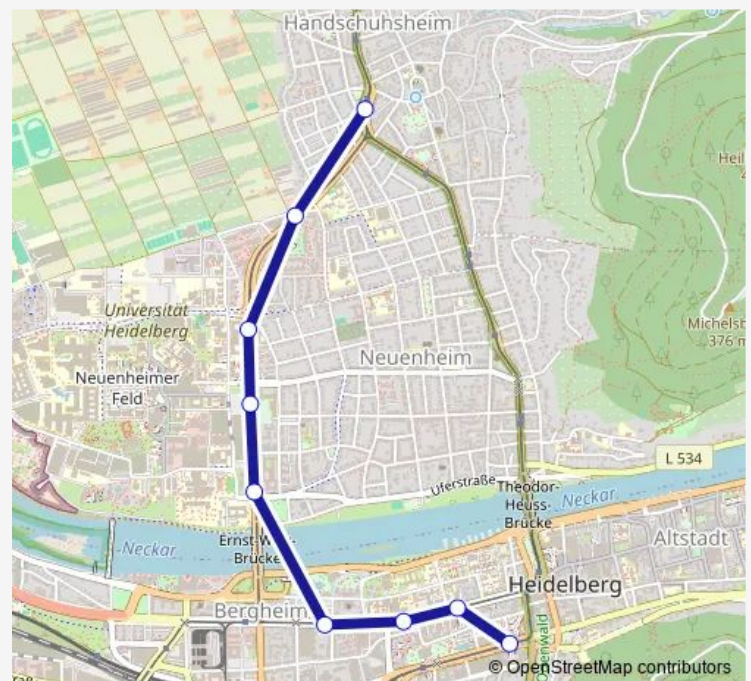

Tram RNV 21

[Go to website](#)**Direction**

Handschuhsheim, H.-Thoma-Pl. — Heidelberg, Seegarten

9 stops

[Open route schedule](#)

Handschuhsheim, H.-Thoma-Pl.

Handschuh., Heiligenbergschule

Neuenheim, Technologiepark

Monday 07:40-19:40

Tuesday 07:40-19:40

Wednesday 07:40-19:40

Thursday 07:40-19:40

Friday 07:40-19:40

Saturday —

Sunday —

Route info

Direction: Handschuhsheim, H.-Thoma-Pl.

Stops: 9

Trip Duration: 0 hour 13 min

■ RNV 21

BusMaps

Direction

Heidelberg, Hauptbahnhof — Handschuhsheim, H.-Thoma-Pl.

12 stops

[Open route schedule](#)

Heidelberg, Hauptbahnhof

Heidelberg, Stadtwerke

Heidelberg, Stadtbücherei

Heidelberg, Seergarten

Heidelberg, Altes Hallenbad

Heidelberg, Campus Bergheim

Heidelberg, Volkshochschule