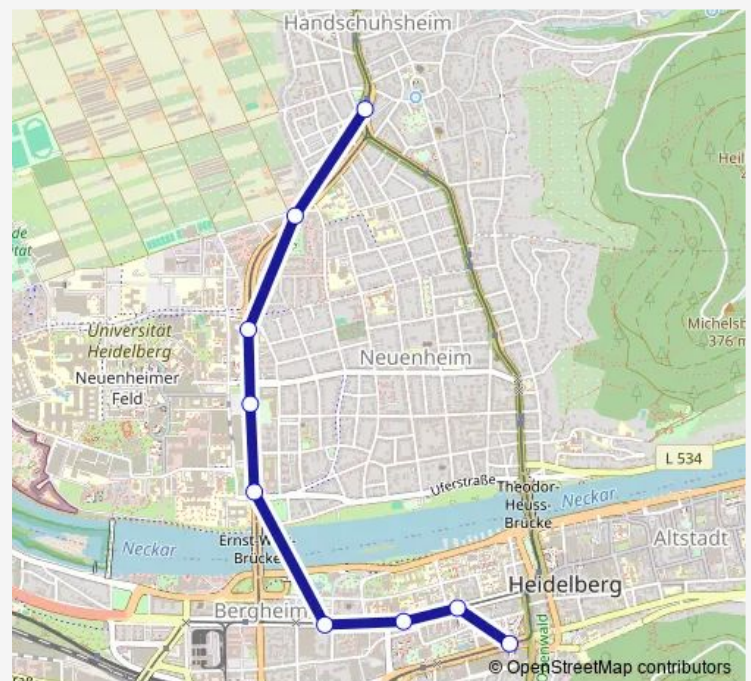

Tram RNV 21

[Go to website](#)**Direction**

Handschuhsheim, H.-Thoma-Pl. — Heidelberg, Seegarten

9 stops

[Open route schedule](#)

Handschuhsheim, H.-Thoma-Pl.

Handschuh., Heiligenbergschule

Neuenheim, Technologiepark

Monday 07:40-19:40

Tuesday 07:40-19:40

Wednesday 07:40-19:40

Thursday 07:40-19:40

Friday 07:40-19:40

Saturday —

Sunday —

Route info

Direction: Handschuhsheim, H.-Thoma-Pl.

Stops: 9

Trip Duration: 0 hour 13 min

■ RNV 21

BusMaps

Direction

Heidelberg, Hauptbahnhof — Handschuhsheim, H.-Thoma-Pl.

12 stops

[Open route schedule](#)

Heidelberg, Hauptbahnhof

Heidelberg, Stadtwerke

Heidelberg, Stadtbücherei

Heidelberg, Seegarten

Heidelberg, Altes Hallenbad

Heidelberg, Campus Bergheim

Heidelberg, Volkshochschule