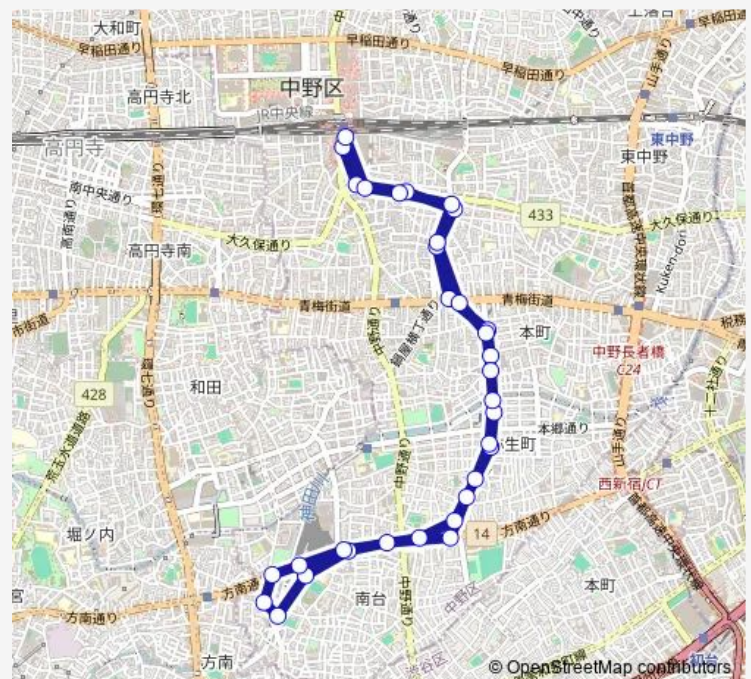

Direction

中野駅 — 中野駅

33 stops

[Open route schedule](#)

- 中野駅
- 中野総合病院
- 中野保健所
- 紅葉山公園下
- 中央四丁目
- 鍋屋横丁
- 新橋通り
- 中野新橋交差点
- 中野新橋駅
- 弥生町二丁目
- 川島通り
- 東大附属
- 南台交差点
- 南台図書館
- 中野特別支援学校
- みなとつぷ2 1
- 南部高齢者会館
- 広町住宅
- 栄橋
- 南台図書館
- 南台交差点

Route schedule

中野駅 — 中野駅

Monday	07:55-16:02
Tuesday	07:55-16:02
Wednesday	07:55-16:02
Thursday	07:55-16:02
Friday	07:55-16:02
Saturday	07:55-16:02
Sunday	07:55-16:02

Route info

Direction: 中野駅

Stops: 33

Trip Duration: 0 hour 52 min

東大附属

川島通り

弥生町二丁目

中野新橋駅

中野新橋交差点

新橋通り

鍋屋横丁

中央四丁目