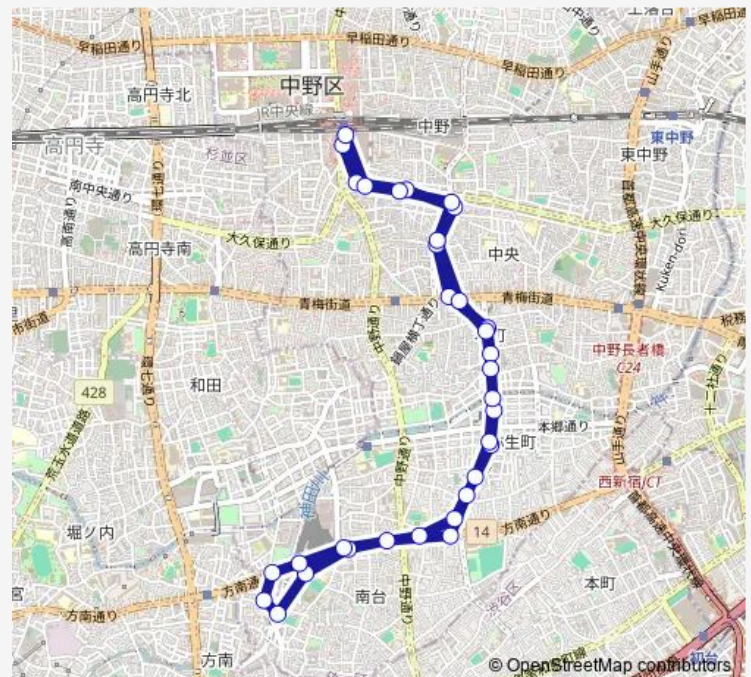

Direction

中野駅 — 中野駅

33 stops

[Open route schedule](#)

- 中野駅
- 中野総合病院
- 中野保健所
- 紅葉山公園下
- 中央四丁目
- 鍋屋横丁
- 新橋通り
- 中野新橋交差点
- 中野新橋駅
- 弥生町二丁目
- 川島通り
- 東大附属
- 南台交差点
- 南台図書館
- 中野特別支援学校
- みなとつぷ2 1
- 南部高齢者会館
- 広町住宅
- 栄橋
- 南台図書館
- 南台交差点

Route schedule

中野駅 — 中野駅

Monday	07:55-16:02
Tuesday	07:55-16:02
Wednesday	07:55-16:02
Thursday	07:55-16:02
Friday	07:55-16:02
Saturday	07:55-16:02
Sunday	07:55-16:02

Route info

Direction: 中野駅

Stops: 33

Trip Duration: 0 hour 52 min

東大附属

川島通り

弥生町二丁目

中野新橋駅

中野新橋交差点

新橋通り

鍋屋横丁

中央四丁目