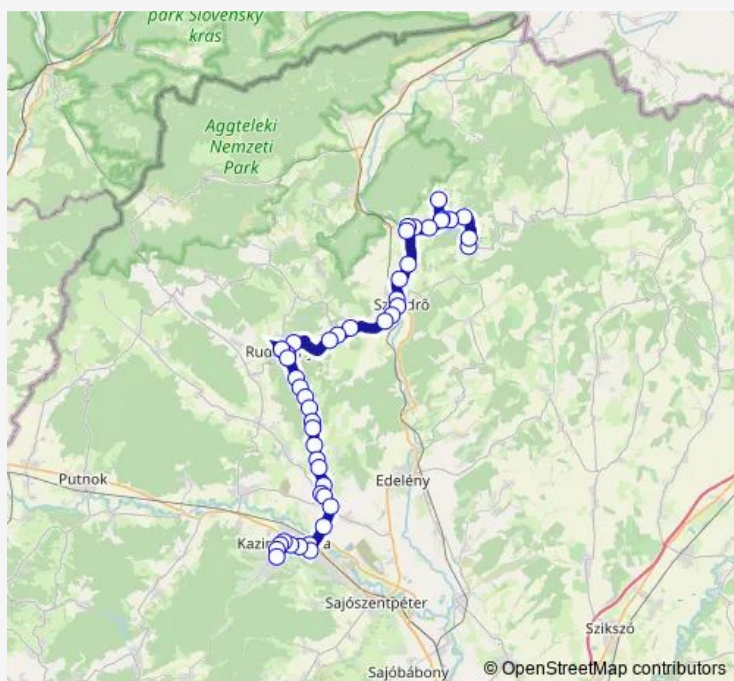

Tuesday 13:55-15:30

Wednesday 13:55-15:30

Thursday 13:55-15:30

Friday 13:55-15:30

Saturday —

Sunday —

Route info

Direction: Kazincbarcika, autóbusz-állomás

Stops: 47

Trip Duration: 1 hour 26 min

Rudabánya, Erdőszállás

Rudabánya, vasútállomás bejárati út

Rudabánya, központi fürdő

Rudabánya, központi fürdő

Rudabánya, ormosi elágazás

Rudabánya, kápolna