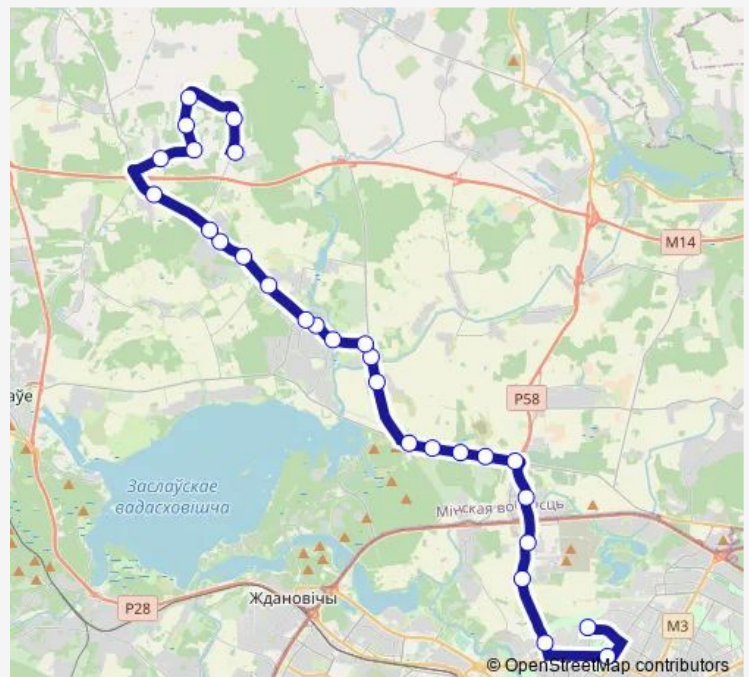

с/т Спектр

Навінка-2

Навінка

Route schedule

ДС Карастояновой — РК Вышкава

Monday 06:43-17:45

Tuesday 06:43-17:45

Wednesday 06:43-17:45

Thursday 06:43-17:45

Friday 06:43-17:45

Saturday 06:43-17:45

Sunday 06:43-17:45

Route info

Direction: ДС Карастояновой

Stops: 28

Trip Duration: 1 hour 23 min

■ 301 (Минск - Вышково)

BusMaps

Сукавічы

Саеўшчына

Рабушкі

с/т Крынічка

Шымкава

Селішча

Wednesday 06:43-19:08

Thursday 08:04-19:08

Friday 06:43-19:08

Saturday 08:04-19:08

Sunday 06:43-19:08

Route info

Direction: PK Вышкава

Stops: 23