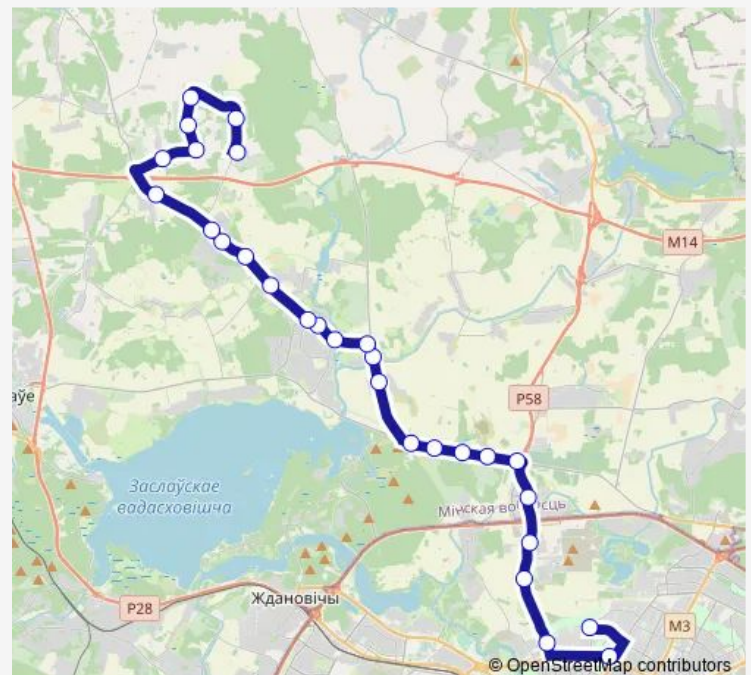

Навінка

**Route schedule**

ДС Карастояновой — РК Вышкава

Monday 06:43-17:45

Tuesday 06:43-17:45

Wednesday 06:43-17:45

Thursday 06:43-17:45

Friday 06:43-17:45

Saturday 06:43-17:45

Sunday 06:43-17:45

**Route info**

Direction: ДС Карастояновой

Stops: 28

Trip Duration: 1 hour 23 min

■ 301 (Минск - Вышково)

**BusMaps**