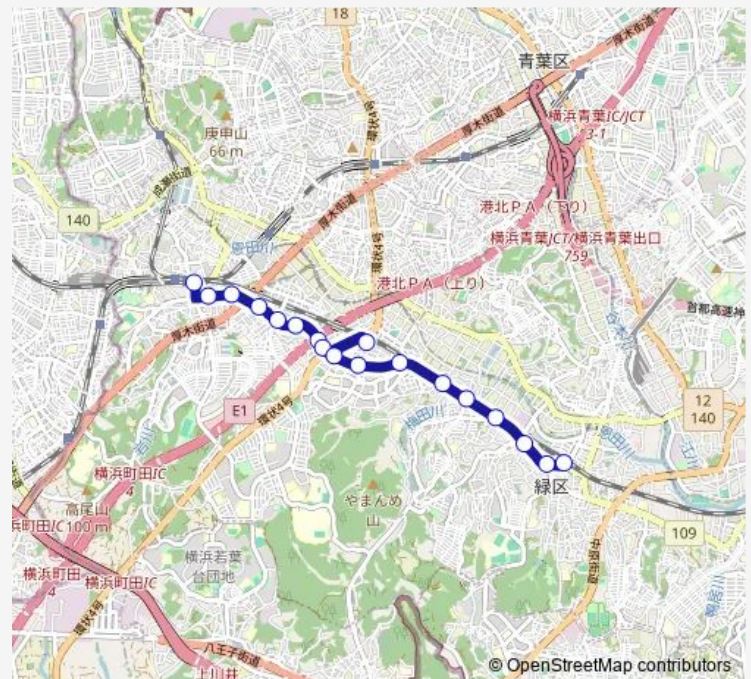

### Route schedule

長津田駅前 — 中山駅前

Monday	06:02-21:37
Tuesday	06:02-21:45
Wednesday	06:02-21:45
Thursday	06:02-21:45
Friday	06:02-21:45
Saturday	06:07-21:45
Sunday	06:07-21:45

### Route info

Direction: 長津田駅前

Stops: 18

Trip Duration: 0 hour 31 min

## Direction

中山駅前 — 長津田駅前

19 stops

[Open route schedule](#)

中山駅前

緑区役所前

台村町

三保交差点

## Route info

Direction: 中山駅前

Stops: 19

Trip Duration: 0 hour 32 min