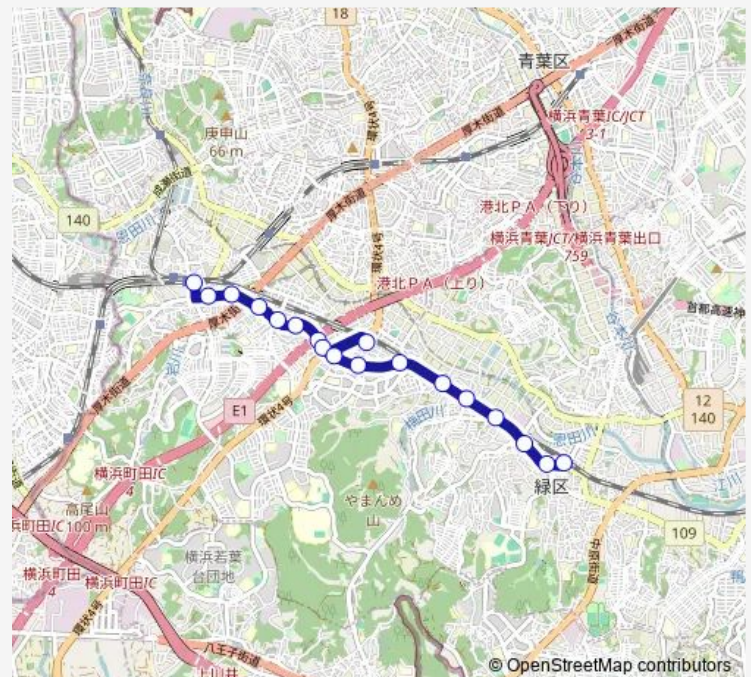

Direction

長津田駅前 — 中山駅前

18 stops

[Open route schedule](#)

- 長津田駅前
- 長津田町
- 下長津田
- いぶき野
- 上の原
- グリーンハイツ前
- 石橋（緑区）
- 十日市場
- 十日市場駅前
- 十日市場
- 十日市場市営住宅入口
- 宝袋寺前
- 新治小学校前
- 新治町
- 榎下城址裏
- 三保交差点
- 台村町
- 中山駅前

Route schedule

長津田駅前 — 中山駅前

Monday	06:02-21:37
Tuesday	06:02-21:37
Wednesday	06:02-21:37
Thursday	06:02-21:37
Friday	06:02-21:37
Saturday	06:07-21:45
Sunday	06:07-21:45

Route info

Direction: 長津田駅前

Stops: 18

Trip Duration: 0 hour 32 min

Direction

中山駅前 — 長津田駅前

19 stops

[Open route schedule](#)

中山駅前

緑区役所前

台村町

三保交差点

Route info

Direction: 中山駅前

Stops: 19

Trip Duration: 0 hour 32 min

Direction

長津田駅前 — 十日市場駅前

9 stops

[Open route schedule](#)