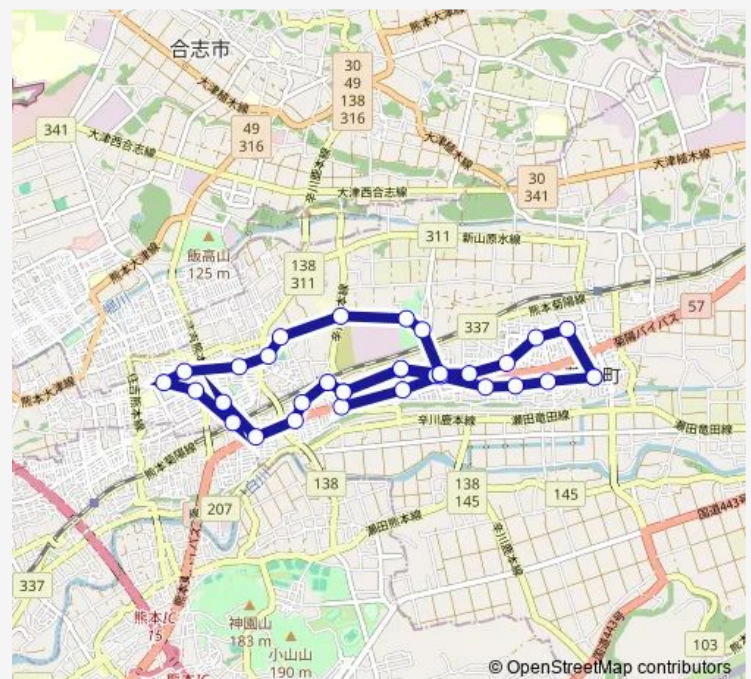

菊陽西小学校前

菊陽病院入口 (菊陽循環)

さんふれあ前 (菊陽町循環)

Route schedule

菊陽町役場 (菊陽循環) — 菊陽町役場 (菊陽循環)

Monday 10:00-14:20

Tuesday 10:00-14:20

Wednesday 10:00-14:20

Thursday 10:00-14:20

Friday 10:00-14:20

Saturday 10:00-14:20

Sunday 10:00-14:20

Route info

Direction: 菊陽町役場 (菊陽循環)

Stops: 33

Trip Duration: 1 hour 18 min

■ 菊陽町役場→宮の上→菊陽町役場

菊陽町図書館 (菊陽町循環)

あさひヶ丘 (菊陽循環)

津久礼 (菊陽バイパス)

廣街道

カリーノ菊陽 (菊陽循環)

あさひヶ丘西 (菊陽循環)

あさひヶ丘 (菊陽循環)