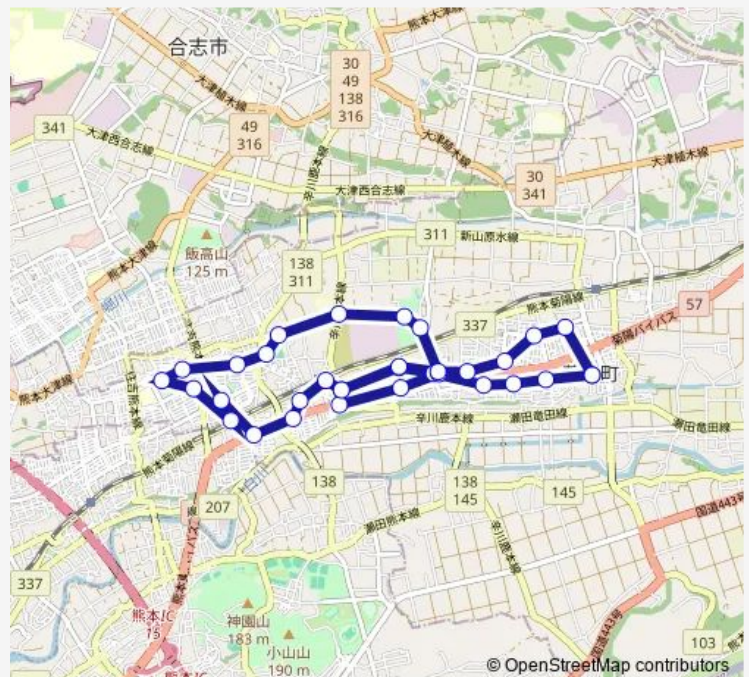

菊陽西小学校前

菊陽病院入口 (菊陽循環)

さんふれあ前 (菊陽町循環)

Route schedule

菊陽町役場 (菊陽循環) — 菊陽町役場 (菊陽循環)

Monday 10:00-14:20

Tuesday 10:00-14:20

Wednesday 10:00-14:20

Thursday 10:00-14:20

Friday 10:00-14:20

Saturday 10:00-14:20

Sunday 10:00-14:20

Route info

Direction: 菊陽町役場 (菊陽循環)

Stops: 33

Trip Duration: 1 hour 12 min

■ 菊陽町役場→宮の上→菊陽町役場

菊陽町図書館 (菊陽町循環)

あさひヶ丘 (菊陽循環)

津久礼 (菊陽バイパス)

廣街道

カリーノ菊陽 (菊陽循環)

あさひヶ丘西 (菊陽循環)

あさひヶ丘 (菊陽循環)