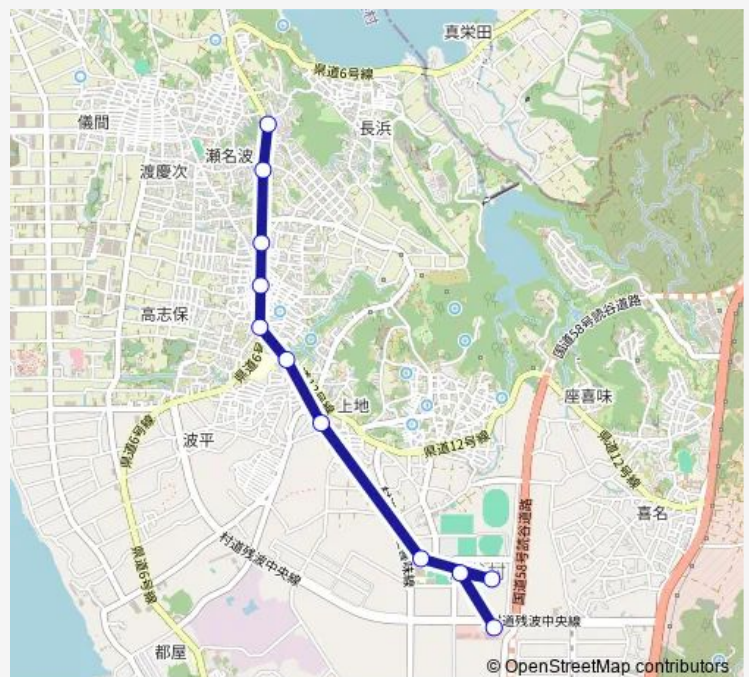

### Direction

Ja沖縄ゆんた市場 — 読谷バスターミナル

11 stops

[Open route schedule](#)

Ja沖縄ゆんた市場

読谷村役場

健康増進センター

読谷中学校前

イオンタウン読谷座喜味

旧役場前

高志保入口

高志保

宇座公民館前

瀬名波入口

読谷バスターミナル

### Route schedule

Ja沖縄ゆんた市場 — 読谷バスターミナル

Monday 11:55-19:46

Tuesday 11:55-19:46

Wednesday 11:55-19:46

Thursday 11:55-19:46

Friday 11:55-19:46

Saturday —

### Route info

Direction: Ja沖縄ゆんた市場

Stops: 11

Trip Duration: 0 hour 14 min

■ 鳳バス：西ルート (Jaゆんた市場 ~ 読谷バスターミナル)

Bus time schedules and route maps are available in an offline PDF at [busmaps.com](https://busmaps.com). Use the [busmaps.com](https://busmaps.com) website to see live bus times, train schedule or subway schedule, and step-by-step directions for all public transit in Okinawa