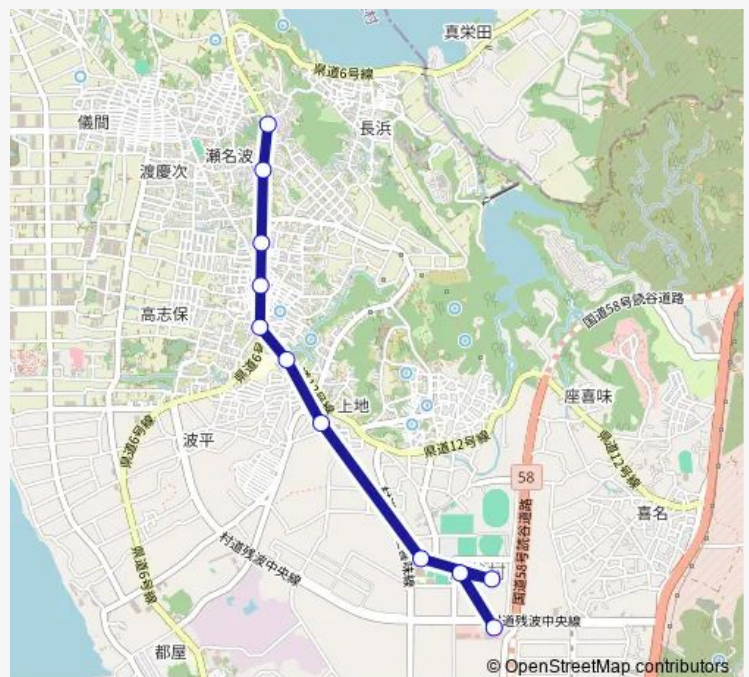

健康増進センター

読谷中学校前

イオンタウン読谷座喜味

旧役場前

高志保入口

高志保

宇座公民館前

瀬名波入口

読谷バスターミナル

Route schedule

Ja沖縄ゆんた市場 — 読谷バスターミナル

Monday	11:55-19:46
Tuesday	11:55-19:46
Wednesday	11:55-19:46
Thursday	11:55-19:46
Friday	11:55-19:46
Saturday	—
Sunday	—

Route info

Direction: Ja沖縄ゆんた市場

Stops: 11

Trip Duration: 0 hour 14 min

■ 鳳バス：西ルート (Jaゆんた市場 ~ 読谷バスターミナル)

Bus time schedules and route maps are available in an offline PDF at busmaps.com. Use the busmaps.com website to see live bus times, train schedule or subway schedule, and step-by-step directions for all public transit in Okinawa