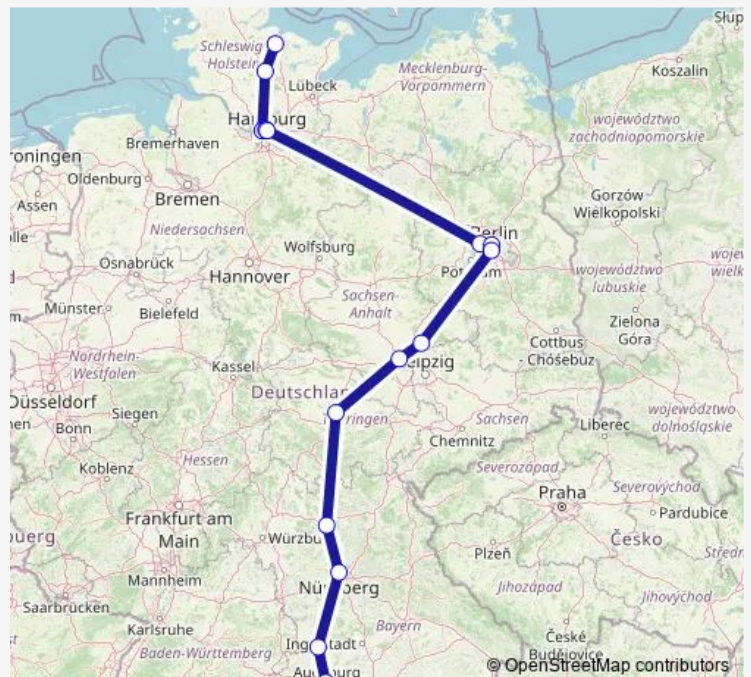

Rail ICE 801

[Go to website](#)

Direction

Kiel Hbf — München Hbf

17 stops

[Open route schedule](#)

Kiel Hbf

Neumünster

Hamburg-Altona

Hamburg Dammtor

Hamburg Hbf

Berlin-Spandau

Berlin Hbf (tief)

Berlin Südkreuz

Bitterfeld

Halle(Saale)Hbf

Erfurt Hbf

Bamberg

Nürnberg Hbf

Donauwörth

Augsburg Hbf

München-Pasing

München Hbf

Route schedule

Kiel Hbf — München Hbf

Monday 14:13

Tuesday 14:13-15:37

Wednesday 14:13-15:37

Thursday 14:13

Friday 14:13-15:37

Saturday 14:13-15:37

Sunday 14:13

Route info

Direction: Kiel Hbf

Stops: 17

Trip Duration: 8 hour 57 min

ICE 801