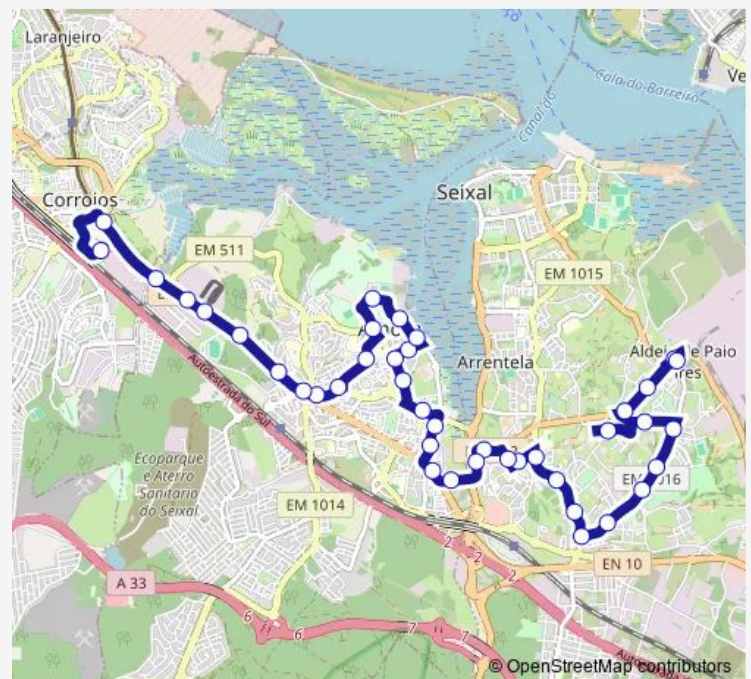

Torre Marinha (R GIL Vicente) Piscinas

Torre MAR AV DR Arlvicente 67 (Rot)

Torre Marinha AV Resis Antifascist 57

Torre Marinha AV Resist Antifas

Fogueteiro (AV 1º Maio) Grémio

Route schedule

Paio Pires (AV GEN H Delgado) Farmácia — Corroios Estação P4

Monday 05:20-22:50

Tuesday 05:10-22:50

Wednesday 05:20-22:50

Thursday 05:20-22:50

Friday 05:20-22:50

Saturday 06:15-22:55

Sunday 06:15-19:15

Route info

Direction: Paio Pires (AV GEN H Delgado) Farmácia

Stops: 41

Trip Duration: 0 hour 45 min

3103 — Corroios (Estação) - Paio Pires (Centro), via Farinheiras

BusMaps

Fogueteiro (R MOV Forç ARM 22) Farmácia

Fogueteiro R MOV Forç ARM 95A (C Água)