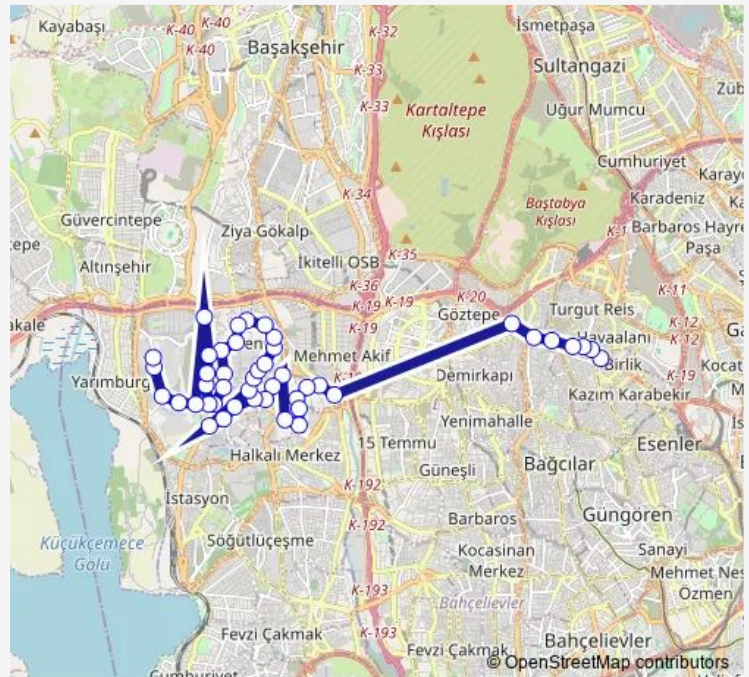

Friday 07:05-17:40

Saturday —

Sunday —

Route info

Direction: Mehmet Akif Ersoy Caddesi

Stops: 45

Trip Duration: 1 hour 2 min

141A — Mehmet Akif Ersoy Caddesi - Kanuni Sultan Süleyman

BusMaps

Toki 3.Bölge

Ağaçlı

Olympiakent

Alarko Blokları

ANA Okulu

Çiçekli Vadi

Kuşlar Tepesi