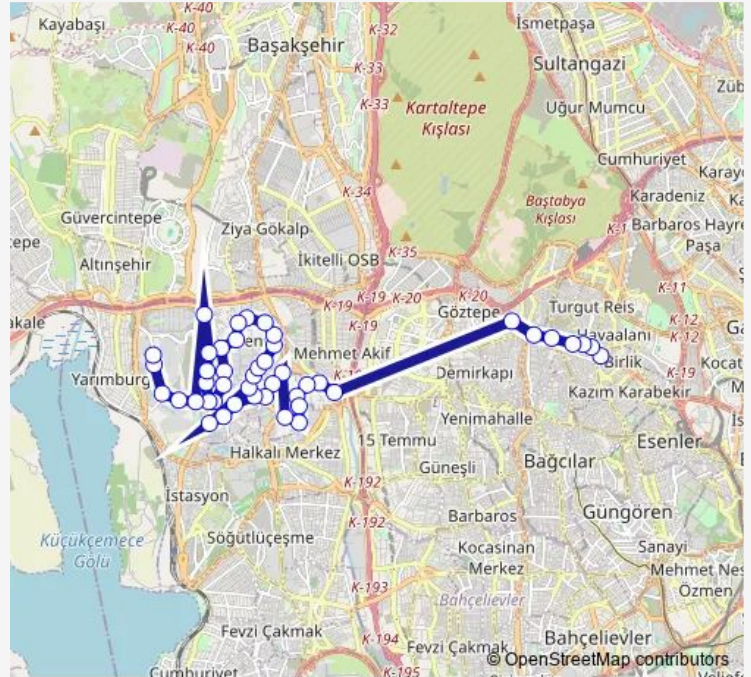

Çimentepe

Lale Şehir

Toki 3.Bölge

Route schedule

Mehmet Akif Ersoy Caddesi — Kanuni Sultan Süleyman

Monday 07:05-17:40

Tuesday 07:05-17:40

Wednesday 07:05-17:40

Thursday 07:05-17:40

Friday 07:05-17:40

Saturday —

Sunday —

Route info

Direction: Mehmet Akif Ersoy Caddesi

Stops: 45

Trip Duration: 1 hour 2 min

**141a — Mehmet Akif Ersoy Caddesi - Kanuni Sultan Süleyman****BusMaps**

Ađađlı

Olympiakent

Alarko Bloklari

ANA Okulu

Çiçekli Vadi

Kuşlar Tepesi

2.Etap Konutlari

Tuesday 06:10-16:10

Wednesday 06:10-16:10

Thursday 06:10-16:10

Friday 06:10-16:10

Saturday —

Sunday —

Route info

Direction: Kanuni Sultan Süleyman