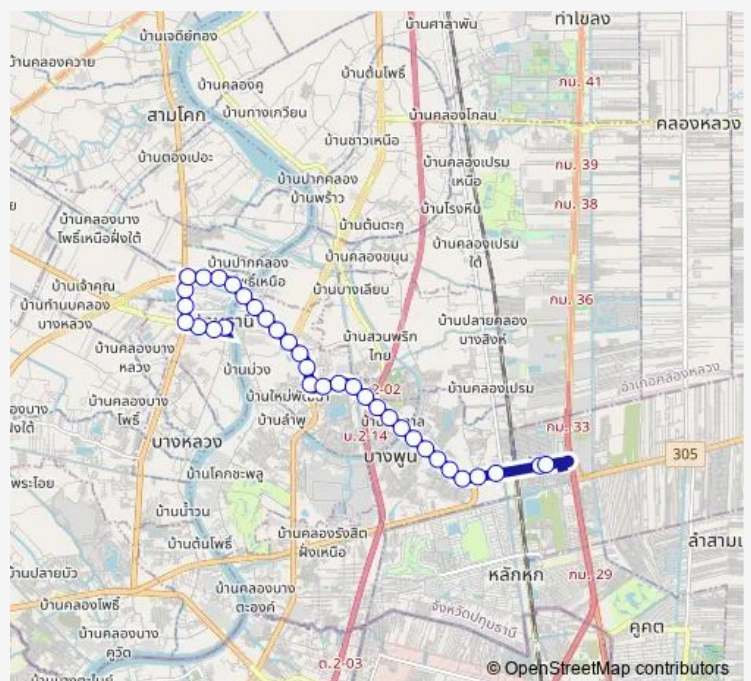

### Route schedule

จุดขึ้นลง;visual stop — รพ.ปทุมเวช;Pathumvech Hospital

Monday	00:00
Tuesday	00:00
Wednesday	00:00
Thursday	00:00
Friday	00:00
Saturday	00:00
Sunday	00:00

### Route info

Direction: จุดขึ้นลง;visual stop

Stops: 34

Trip Duration: 1 hour 6 min

1138 — ปทุมธานี - ตลาดรังสิต; Pathum Thani - Rangsit Market

จุดขึ้นลง;visual stop

จุดขึ้นลง;visual stop

จุดขึ้นลง;visual stop