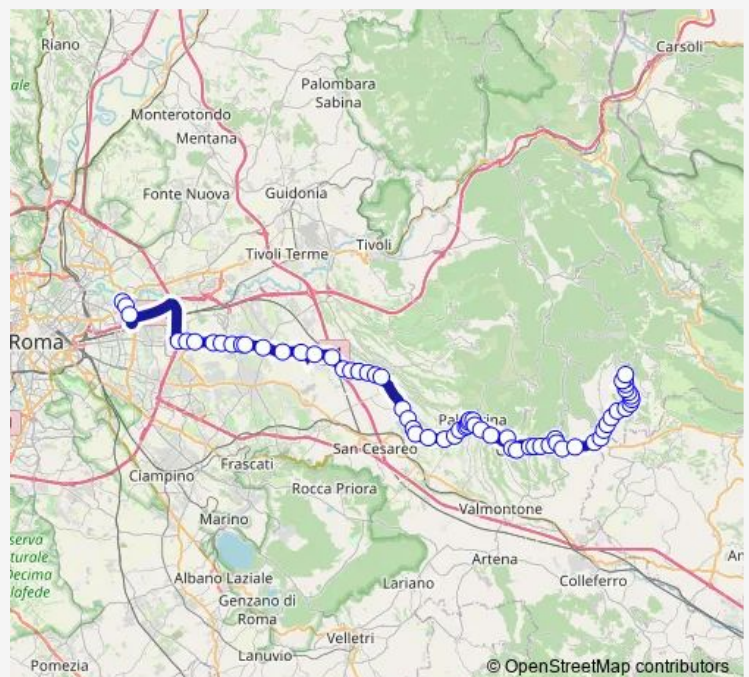

Direction

ROMA | Ponte Mammolo (Metro B) # f9014 — Olevano | Via Koch (Capolinea) # f14308

65 stops

[Open route schedule](#)

- ROMA | Ponte Mammolo (Metro B) # f9014
- ROMA | Via Togliatti Via Alberini # f9015
- ROMA | Via Togliatti Via D'Onofrio # f9017
- Roma | Via Prenestina Via Valle Bagnata (GRA) # f12186
- Roma | Via Prenestina Via Torrenova # f12187
- Roma | Via Prenestina (Colle Prenestino) # f12188
- Roma | Via Prenestina (Colle Monfortani) # f12190
- Roma | Via Prenestina Via Avola # f12191
- Roma | Via Prenestina (Prato Fiorito) # f12192
- Roma | Via Prenestina Via Macomer # f12193
- Roma | Via Prenestina (Colle del Sole) # f12194
- Roma | Via Prenestina Via Rocca Cencia # f12195
- Monte Compatri | Via Prenestina (Gabii) # f12196
- Zagarolo | Valle Martella # f12197
- Zagarolo | Via Prenest. Nuova, 178 # f12198
- Galliciano | Ponte Perugina # f12199
- Galliciano | Acquatraversa # f12200
- Galliciano | Via Prenest. Nuova Via Colle Ceci # f12201
- Galliciano | Via Prenest. Nuova Via Linaro # f12202
- Galliciano | Via Prenest. Nuova Via Colle Vigne # f12203
- Galliciano | Via Prenest. Nuova Via Valle Fiorini # f12204

Route schedule

ROMA | Ponte Mammolo (Metro B) # f9014 — Olevano | Via Koch (Capolinea) # f14308

Monday	16:05
Tuesday	16:05
Wednesday	16:05
Thursday	16:05
Friday	16:05
Saturday	—
Sunday	—

Route info

Direction: ROMA | Ponte Mammolo (Metro B) # f9014

Stops: 65

Trip Duration: 1 hour 44 min

Galliciano | Via Prenest. Nuova Via Maremmana # f12205

Zagarolo | Via Santa Apollaria # f14578

Zagarolo | Via Valle Formale Vico Lungo # f14582

Zagarolo | Ist. Superiore Borsellino e Falcone # f14573