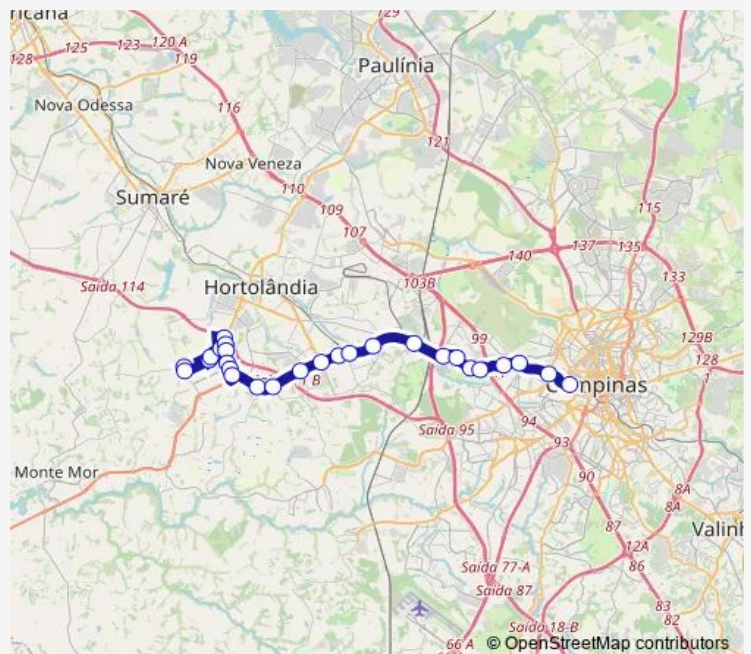

## Route schedule

Rua Joaquim Manoel de Macedo 95 - Ponto Final da Linha 701 - Jardim Amanda II Hortolandia - SP 13056-387 Brasil — Terminal Metropolitano Prefeito Magalhaes Teixeira

Monday	04:30-23:35
Tuesday	04:30-23:35
Wednesday	04:30-23:35
Thursday	04:30-23:35
Friday	04:30-23:35
Saturday	04:30-23:20
Sunday	04:30-23:40

## Route info

Direction: Rua Joaquim Manoel de Macedo 95 - Ponto Final da Linha 701 - Jardim Amanda II Hortolandia - SP 13056-387 Brasil

Stops: 27

Trip Duration: 0 hour 40 min

701 — Hortolandia (Jardim Amanda) - Campinas (Terminal Metropolitano Prefeito Magalhaes Teixeira)