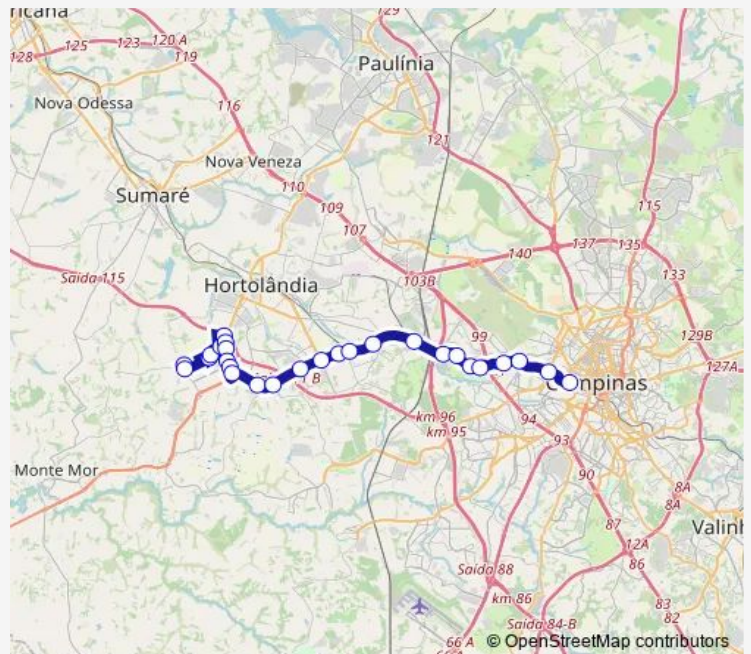

SP-101 km 12 leste - Jardim Boa Vista Hortolandia - SP 13188 Brasil

SP-101 km 111 leste - Jardim Boa Vista Hortolandia - SP 13187-041 Brasil

SP-101 km 96 leste Hortolandia - SP 13186-510 Brasil

Route schedule

Rua Joaquim Manoel de Macedo 95 - Ponto Final da Linha 701 - Jardim Amanda II Hortolandia - SP 13056-387 Brasil — Terminal Metropolitano Prefeito Magalhaes Teixeira

Monday	04:30-23:35
Tuesday	04:30-23:35
Wednesday	04:30-23:35
Thursday	04:30-23:35
Friday	04:30-23:35
Saturday	04:30-23:20
Sunday	04:30-23:40

Route info

Direction: Rua Joaquim Manoel de Macedo 95 - Ponto Final da Linha 701 - Jardim Amanda II Hortolandia - SP 13056-387 Brasil

Stops: 27

Trip Duration: 0 hour 40 min

701 — Hortolandia (Jardim Amanda) - Campinas (Terminal Metropolitano Prefeito Magalhaes Teixeira)