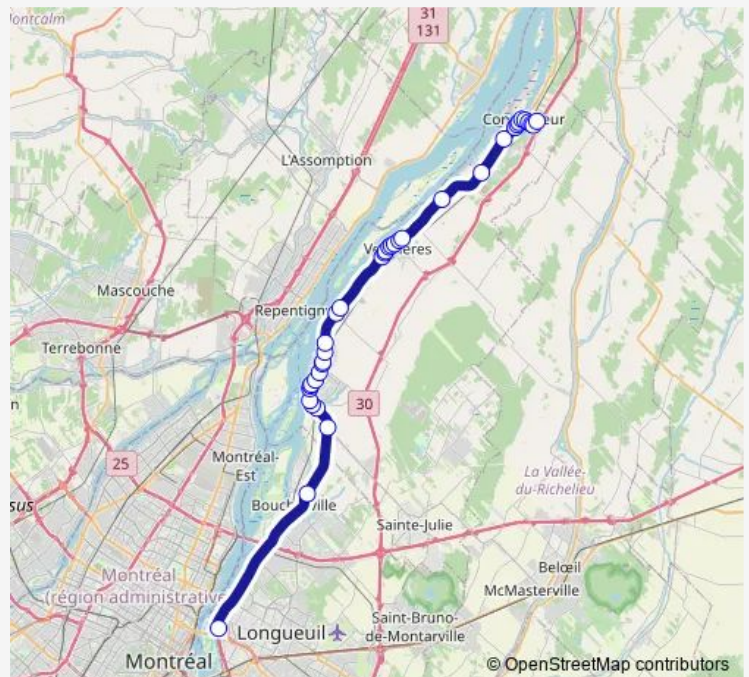

Route 132 / devant Grantech

Marie-Victorin / devant le 1155

Marie-Victorin / Pierre-Boisseau

Marie-Victorin / Sainte-Famille

Marie-Victorin / Henri-Lapierre

Marie-Victorin / Saint-Alexandre

Marie-Victorin / devant le 445

Marie-Victorin / Laurier

Marie-Victorin / Fontaine

Marie-Victorin / Jean-Xxiii

Route 132 / face à SC. Johnson & Dupont

Route schedule

Terminus Contrecoeur - Quai 1 — Terminus Longueuil Porte G5

Monday	05:06-23:10
Tuesday	05:06-23:10
Wednesday	05:07-23:10
Thursday	05:07-23:10
Friday	05:06-23:10
Saturday	05:12-23:10
Sunday	05:12-23:10

Route info

Direction: Terminus Contrecoeur - Quai 1

Stops: 37

Trip Duration: 0 hour 48 min

701 — Contrecoeur - Longueuil

Marie-Victorin / Montée de la Baronnie

Marie-Victorin / face au 3390 (face à Kemira)

Route 132 / devant Greenfield Global

Route 132 / devant le 2590

Marie-Victorin / face au 2801

Marie-Victorin / Sainte-Anne

Marie-Victorin / Quévillon

Marie-Victorin / Vincent

Marie-Victorin / D'Youville (École Labarre)

Marie-Victorin / Saint-Eugène