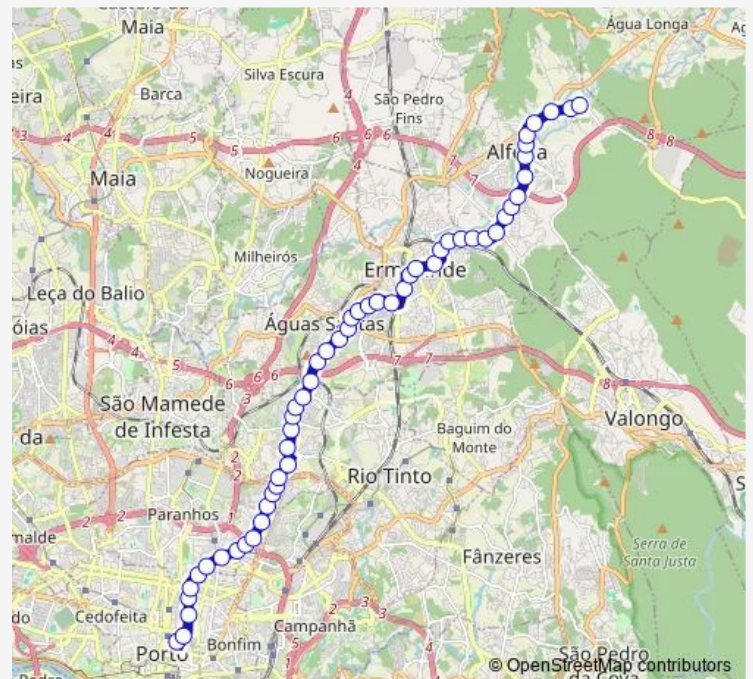

Bus 701 Bolhão - Codiceira

[Go to website](#)

Direction

Bolhão — Codiceira

53 stops

[Open route schedule](#)

- Bolhão
- Gonçalo Cristóvão
- Fontinha
- Doze Casas
- Marquês
- Perpétuo Socorro
- Combatentes
- Pires DE Lima
- Silva Tapada
- Luis Woodhouse
- Conde Ferreira
- Barrocas
- S.Ta Justa
- António Coelho
- Alto DA Areosa
- Areosa
- Areosa (Mercado)
- Areosa (Feira)
- Triana
- Giesta
- Crespo

Route schedule

Bolhão — Codiceira

Monday	05:45-00:55 ⁺¹
Tuesday	05:45-00:55 ⁺¹
Wednesday	05:45-00:55 ⁺¹
Thursday	05:45-00:55 ⁺¹
Friday	05:45-00:55 ⁺¹
Saturday	05:40-00:55 ⁺¹
Sunday	05:40-00:55 ⁺¹

Route info

Direction: Bolhão

Stops: 53

Trip Duration: 0 hour 54 min

701 — Bolhão - Codiceira

Forno

Brás Oleiro

Corim

Coriscos

Route info

Direction: Codiceira

Stops: 54

Trip Duration: 0 hour 54 min

Consolata

Alto DA Maia

Pícuá

Coriscos