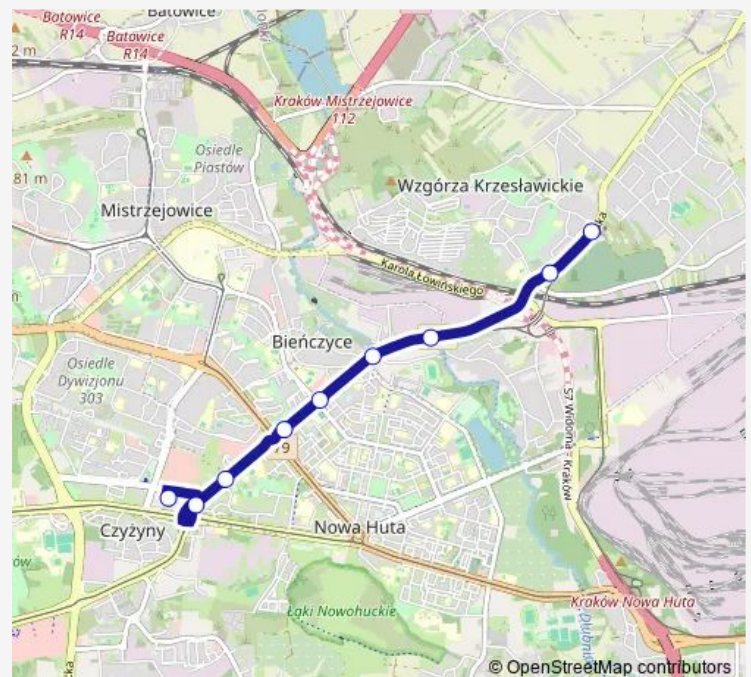

Rondo Kocmyrzowskie im. Ks. Gorzelanego

Teatr Ludowy

Cienista

Wańkowicza

Darwina

Wzgórza Krzesławickie

**Route schedule**

Czyżyny Dworzec — Wzgórza Krzesławickie

Monday 04:21-23:30

Tuesday 04:21-23:30

Wednesday 04:21-23:30

Thursday 04:21-23:30

Friday 04:21-23:30

Saturday 04:28-23:29

Sunday 04:28-23:29

**Route info**

Direction: Czyżyny Dworzec

Stops: 9

Trip Duration: 0 hour 14 min

701

**BusMaps**

**Direction**

Wzgórze Krzesławickie — Czyżyny Dworzec

10 stops