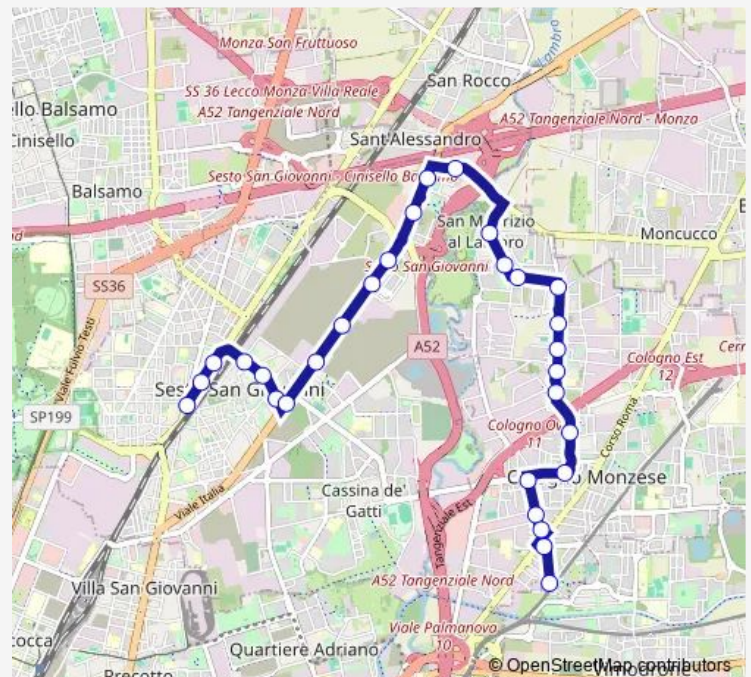

via tintoretto (cologno m.se)

via pietro micca (cologno m.se)

via ginestrino via micca (cologno m.se)

via longarone (cimitero)(cologno m.se)

cernusco (itsos)

Route schedule

cologno nord m2 — cernusco (itsos)

Monday	07:27
Tuesday	07:27
Wednesday	07:27
Thursday	07:27
Friday	07:27
Saturday	07:27
Sunday	—

Route info

Direction: cologno nord m2

Stops: 7

Trip Duration: 0 hour 15 min

701 — cologno sud m2 - sesto s. g. (4 novembre)

Direction

cogno (s.maurizio) — cogno nord m2

13 stops

[Open route schedule](#)

cogno (s.maurizio)

via battisti via v.veneto (cogno m.se)

via curiel via battisti (cogno m.se)

v.le lombardia via piacenza (cogno m.se)