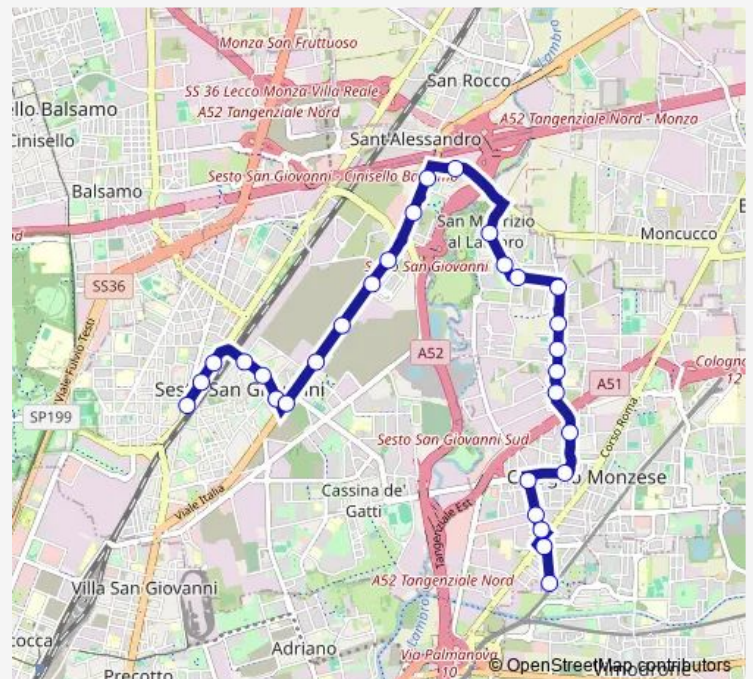

via tintoretto (cologno m.se)

via pietro micca (cologno m.se)

via ginestrino via micca (cologno m.se)

via longarone (cimitero)(cologno m.se)

cernusco (itsos)

Route schedule

cologno nord m2 — cernusco (itsos)

Monday	07:27
Tuesday	07:27
Wednesday	07:27
Thursday	07:27
Friday	07:27
Saturday	07:27
Sunday	—

Route info

Direction: cologno nord m2

Stops: 7

Trip Duration: 0 hour 15 min

701 — cologno sud m2 - sesto s. g. (4 novembre)

Direction

cogno (s.maurizio) — cogno nord m2

13 stops

[Open route schedule](#)

cogno (s.maurizio)

via battisti via v.veneto (cogno m.se)

via curiel via battisti (cogno m.se)

v.le lombardia via piacenza (cogno m.se)