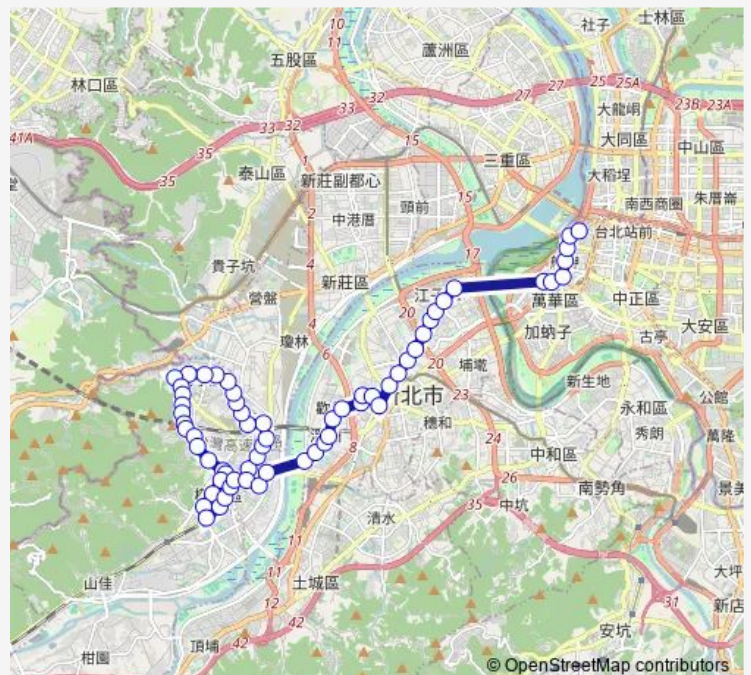

光華

光榮街口

武林國小

Route schedule

樹林藝文綜合行政大樓 — 漢口街

Monday 00:00

Tuesday 00:00

Wednesday 00:00

Thursday 00:00

Friday 00:00

Saturday 00:00

Sunday 00:00

Route info

Direction: 樹林藝文綜合行政大樓

Stops: 62

Trip Duration: 24 hour 0 min