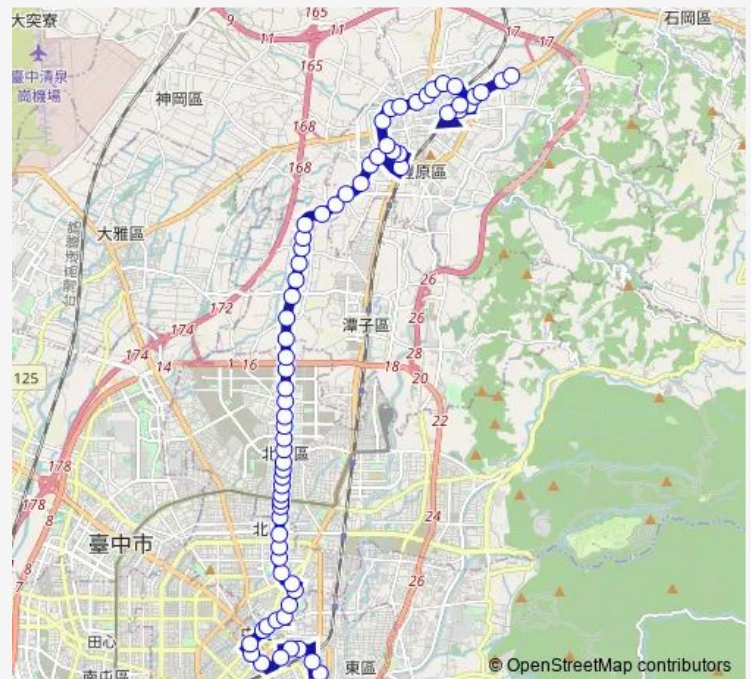

### Route schedule

Tc\_新建國市場(1號門) — Tc\_翁子保養廠

Monday 07:00-23:00

Tuesday 07:00-23:00

Wednesday 07:00-23:00

Thursday 07:00-23:00

Friday 07:00-23:00

Saturday 07:00-23:00

### Route info

Direction: Tc\_新建國市場(1號門)

Stops: 69

Trip Duration: 1 hour 16 min

701 — 701\_豐原車站\_新建國市場

Tc\_捷運文心崇德站(崇德路)

Tc\_崇德瀋陽路口

Tc\_崇德國中(民俗公園)