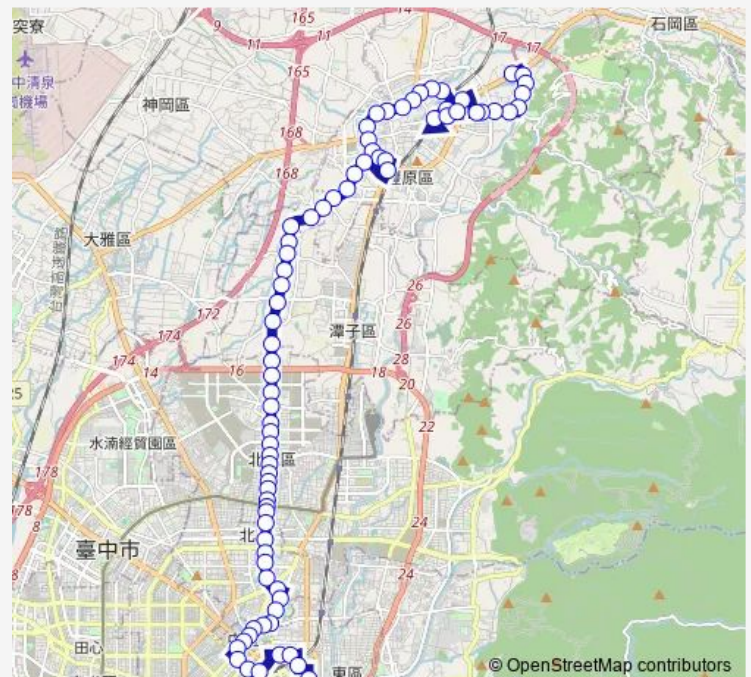

Tc\_水源愛國街口

Tc\_圓環東水源路口

Tc\_圓環北角潭路口

Tc\_圓環北大順街口

Tc\_北環福德祠

Tc\_新惠生醫院

Tc\_大湳里活動中心

Tc\_圓環北中山路口

### Route schedule

Tc\_翁子國小 — Tc\_新建國市場(1號門)

Monday 05:30-21:30

Tuesday 05:30-21:30

Wednesday 05:30-21:30

Thursday 05:30-21:30

Friday 05:30-21:30

Saturday 05:30-21:30

### Route info

Direction: Tc\_翁子國小

Stops: 77

Trip Duration: 1 hour 24 min

701 — 701\_豐原車站\_新建國市場

BusMaps

Tc\_圓環西豐社路口

Tc\_圓環南中正路口