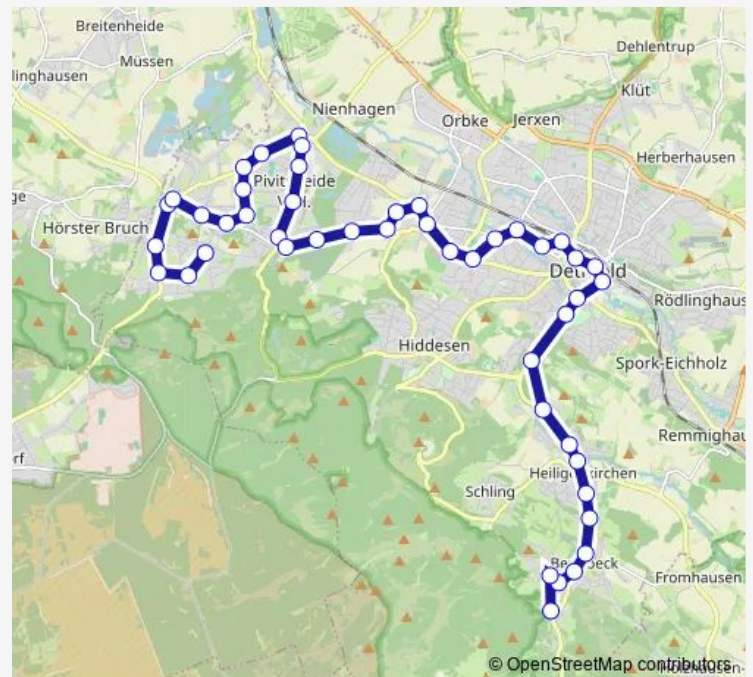

Dt-Pivitsch VH, Abzw. Lage

Dt-Pivitsch VH, Feuerwehrturm

Dt-Pivitsch VH, Schule

Dt-Pivitsch VH, Begemann

Dt-Pivitsch VH, Deppe

Dt-Heidenoldend, Schwarzenbrk

Dt-Heidenoldend, Waldfriedhof

Dt-Heidenoldend, Plantageneck

### Route schedule

Dt-Pivitsch VL, Kussler Höhe — Dt-Berlebeck, Im Märchengrund

Monday 05:13-20:42

Tuesday 05:13-20:42

Wednesday 05:13-20:42

Thursday 05:13-20:42

Friday 05:13-20:42

Saturday 06:57-21:42

### Route info

Direction: Dt-Pivitsch VL, Kussler Höhe

Stops: 46

Trip Duration: 0 hour 53 min

701

Dt-Heidenold, K-Wehrh-Str.

Detmold-Heidenoldendorf, Adolf-Meier-Straße

Dt-Heidenoldend, Niedernkrug

## Route info

Direction: Dt-Berlebeck, Im Märchengrund

Stops: 46

Trip Duration: 0 hour 51 min

Detmold-Heidenoldendorf, Adolf-Meier-Straße

Dt-Heidenold, K-Wehrh-Str.

Dt-Heidenoldend, Plantageneck

Dt-Heidenoldend, Waldfriedhof